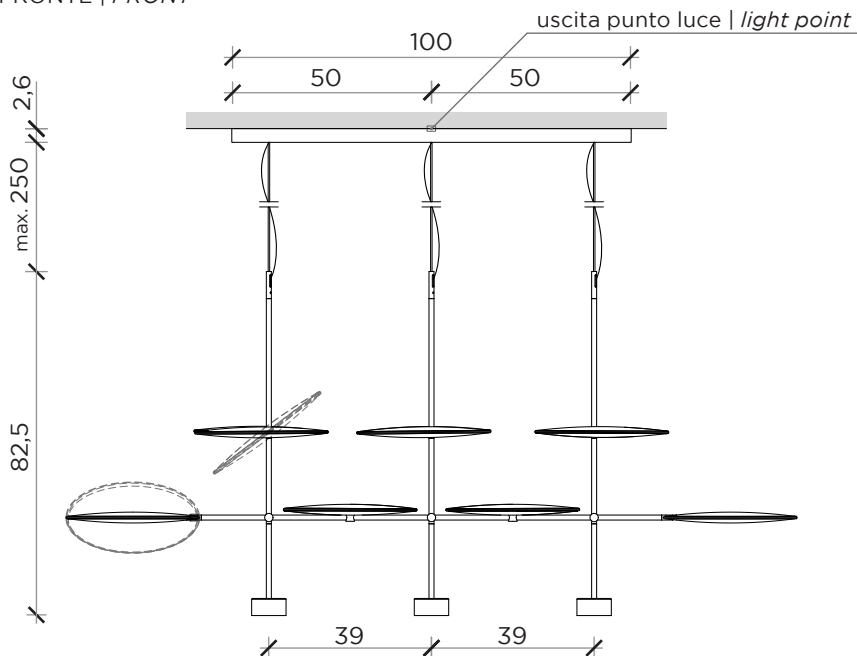

PIANTA | PLAN

INFORMAZIONI TECNICHE | TECHNICAL INFORMATION

Luminosità | *Brightness*: 1038 Lumen cad.

Potenza | *Power*: 10.6 W cad.

Tipo lampadina | *Light bulb*: GX53

Lampadina non inclusa | *Light bulb not included*

FRONTE | FRONT

LATO | SIDE

DIVA

Lampada | Lamp

Designer:
Anno | Year:

Sebastiano Tosi
2022

Materiali | *Materials*:

Lampadario con struttura in metallo e dischi in tessuto | *Chandelier with metal frame and fabric discs*

FRONTE | FRONT

LATO | SIDE

DIVA

Lampada | Lamp

Designer: Sebastiano Tosi
 Anno | Year: 2022
 Materiali | Materials: Lampadario con struttura in metallo e dischi in tessuto | *Chandelier with metal frame and fabric discs*