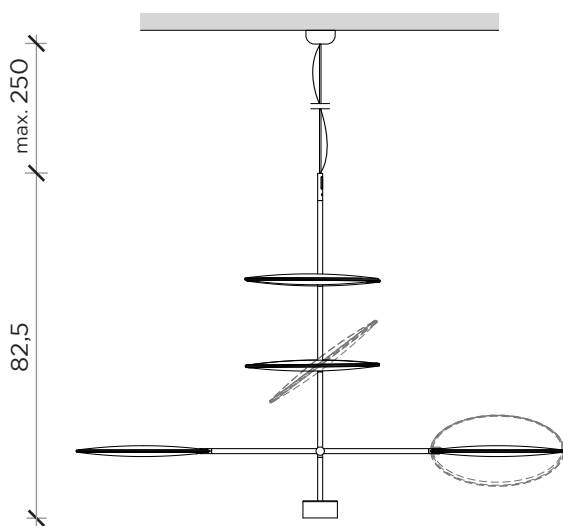

FRONTE | FRONT

LATO | SIDE

DIVA

Lampada | Lamp

Designer:
Anno | Year:

Sebastiano Tosi
2022

Materiali | *Materials*:

Lampadario con struttura in metallo e dischi in tessuto | *Chandelier with metal frame and fabric discs*

PIANTA | PLAN

INFORMAZIONI TECNICHE | TECHNICAL INFORMATION

Luminosità | *Brightness*: 1038 Lumen cad.
 Potenza | *Power*: 10.6 W cad.
 Tipo lampadina | *Light bulb*: GX53

Lampadina non inclusa | *Light bulb not included*

FRONTE | FRONT

LATO | SIDE

DIVA

Lampada | Lamp

Designer: Sebastiano Tosi
 Anno | Year: 2022
 Materiali | Materials: Lampadario con struttura in metallo e dischi in tessuto | *Chandelier with metal frame and fabric discs*