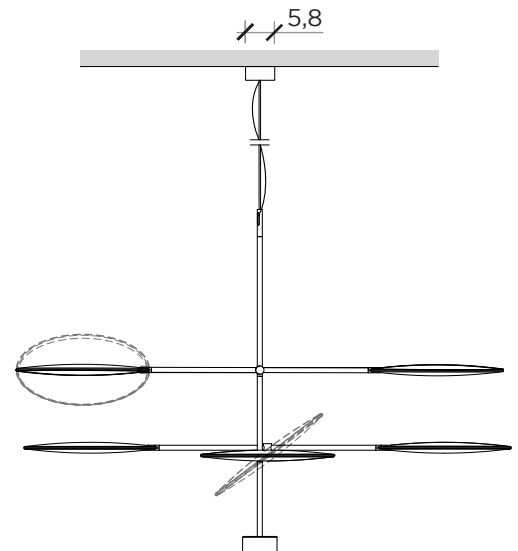

PIANTA | PLAN

INFORMAZIONI TECNICHE | TECHNICAL INFORMATION

Luminosità | *Brightness*: 1038 Lumen cad.

Potenza | *Power*: 10.6 W cad.

Tipo lampadina | *Light bulb*: GX53

Lampadina non inclusa | *Light bulb not included*

FRONTE | FRONT

LATO | SIDE

DIVA

Lampada | Lamp

Designer:
Anno | Year:

Sebastiano Tosi
2022

Materiali | *Materials*:

Lampadario con struttura in metallo e dischi in tessuto | *Chandelier with metal frame and fabric discs*

FRONTE | FRONT

LATO | SIDE

DIVA

Lampada | Lamp

Designer: Sebastiano Tosi
 Anno | Year: 2022
 Materiali | Materials: Lampadario con struttura in metallo e dischi in tessuto | *Chandelier with metal frame and fabric discs*