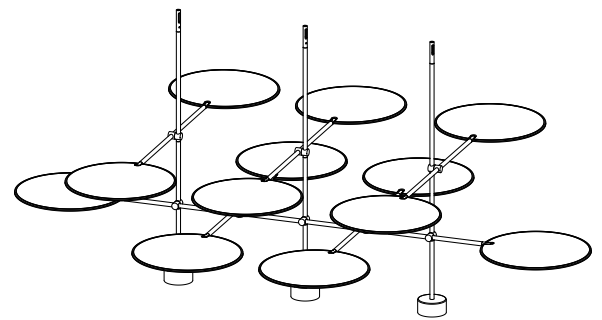

PIANTA | PLAN

INFORMAZIONI TECNICHE | TECHNICAL INFORMATION

Luminosità | *Brightness*: 1038 Lumen cad.

Potenza | *Power*: 10.6 W cad.

Tipo lampadina | *Light bulb*: GX53

Lampadina non inclusa | *Light bulb not included*

FRONTE | FRONT

LATO | SIDE

DIVA

Lampada | Lamp

Designer:
Anno | Year:

Sebastiano Tosi
2022

Materiali | *Materials*:

Lampadario con struttura in metallo e dischi in tessuto | *Chandelier with metal frame and fabric discs*

FRONTE | FRONT

LATO | SIDE

DIVA

Lampada | Lamp

Designer: Sebastiano Tosi
 Anno | Year: 2022
 Materiali | Materials: Lampadario con struttura in metallo e dischi in tessuto | *Chandelier with metal frame and fabric discs*