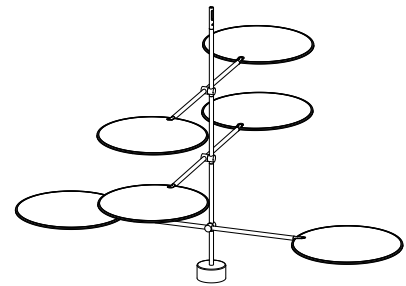

PIANTA | PLAN

INFORMAZIONI TECNICHE | TECHNICAL INFORMATION

Luminosità | *Brightness*: 1038 Lumen cad.

Potenza | *Power*: 10.6 W cad.

Tipo lampadina | *Light bulb*: GX53

Lampadina non inclusa | *Light bulb not included*

FRONTE | FRONT

LATO | SIDE

DIVA

Lampada | Lamp

Designer:
Anno | Year:

Sebastiano Tosi
2022

Materiali | *Materials*:

Lampadario con struttura in metallo e dischi in tessuto | *Chandelier with metal frame and fabric discs*

FRONTE | FRONT

LATO | SIDE

DIVA

Lampada | Lamp

Designer: Sebastiano Tosi
 Anno | Year: 2022
 Materiali | Materials: Lampadario con struttura in metallo e dischi in tessuto | *Chandelier with metal frame and fabric discs*