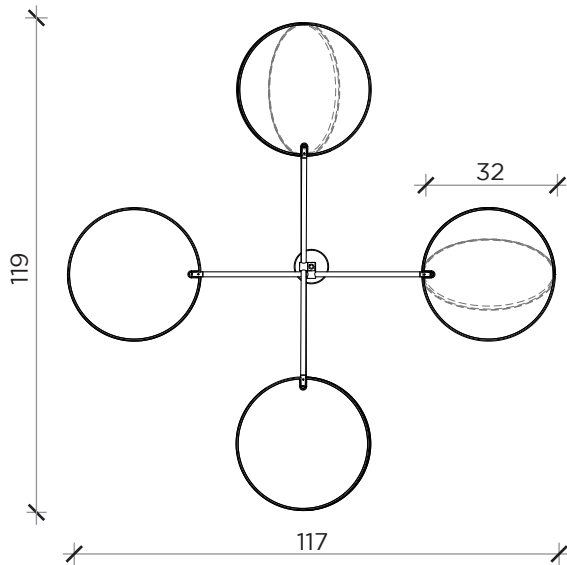

FRONTE | FRONT

LATO | SIDE

DIVA

Lampada | Lamp

Designer:
Anno | Year:

Sebastiano Tosi
2022

Materiali | *Materials*:

Lampadario con struttura in metallo e dischi in tessuto | *Chandelier with metal frame and fabric discs*

PIANTA | PLAN

INFORMAZIONI TECNICHE | TECHNICAL INFORMATION

Luminosità | *Brightness*: 1038 Lumen cad.
 Potenza | *Power*: 10.6 W cad.
 Tipo lampadina | *Light bulb*: GX53

Lampadina non inclusa | *Light bulb not included*