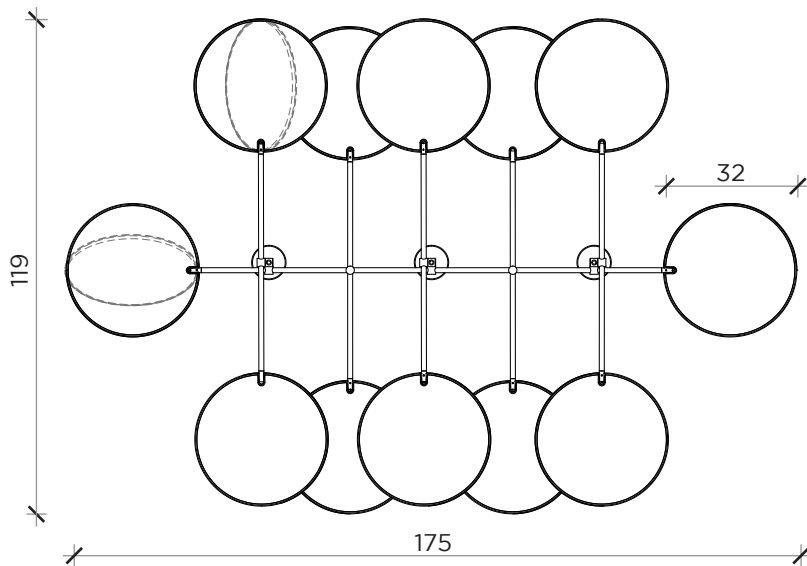

PIANTA | PLAN

INFORMAZIONI TECNICHE | TECHNICAL INFORMATION

Luminosità | *Brightness*: 1038 Lumen cad.

Potenza | *Power*: 10.6 W cad.

Tipo lampadina | *Light bulb*: GX53

Lampadina non inclusa | *Light bulb not included*

FRONTE | FRONT

LATO | SIDE

DIVA

Lampada | Lamp

Designer:
Anno | Year:

Sebastiano Tosi
2022

Materiali | *Materials*:

Lampadario con struttura in metallo e dischi in tessuto | *Chandelier with metal frame and fabric discs*

FRONTE | FRONT

LATO | SIDE

DIVA

Lampada | Lamp

Designer: Sebastiano Tosi
 Anno | Year: 2022
 Materiali | Materials: Lampadario con struttura in metallo e dischi in tessuto | *Chandelier with metal frame and fabric discs*