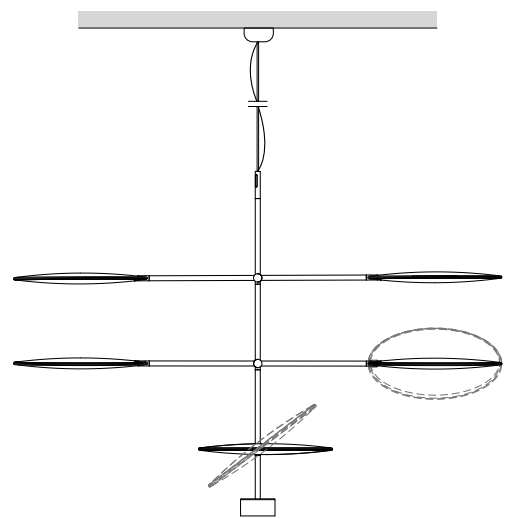

FRONTE | FRONT

LATO | SIDE

DIVA

Lampada | Lamp

Designer:
Anno | Year:

Sebastiano Tosi
2022

Materiali | *Materials*:

Lampadario con struttura in metallo e dischi in tessuto | *Chandelier with metal frame and fabric discs*

PIANTA | PLAN

INFORMAZIONI TECNICHE | TECHNICAL INFORMATION

Luminosità | *Brightness*: 1038 Lumen cad.
 Potenza | *Power*: 10.6 W cad.
 Tipo lampadina | *Light bulb*: GX53

Lampadina non inclusa | *Light bulb not included*

FRONTE | FRONT

LATO | SIDE

DIVA

Lampada | Lamp

Designer: Sebastiano Tosi
 Anno | Year: 2022
 Materiali | Materials: Lampadario con struttura in metallo e dischi in tessuto | *Chandelier with metal frame and fabric discs*