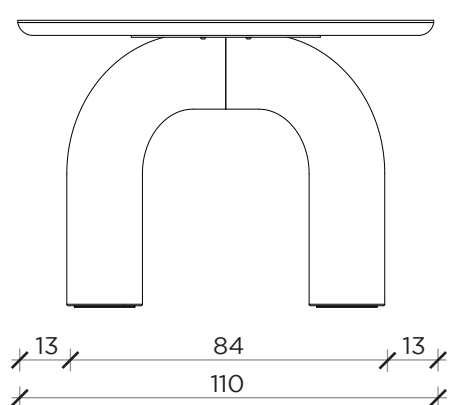

PIANTA | PLAN

FRONTE | FRONT

LATO | SIDE

ELEFANTE rotondo

Tavolo | Table

Designer:
Anno | Year:
Materiali | Materials:

Marcantonio
2022

Tavolo con base in poliuretano rigido e piano in legno tamburato. Laccato opaco o lucido e materico |
Table with rigid polyurethane base and hollow-core wood top. Matt or glossy lacquered and textured

PIANTA | PLAN

FRONTE | FRONT

LATO | SIDE

ELEFANTE rettangolare Tavolo | Table

Designer:

Marcantonio

Anno | Year:

2022