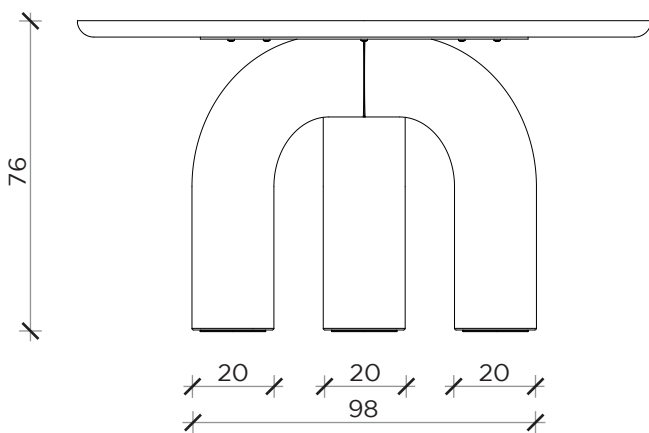

PIANTA | PLAN

FRONTE | FRONT

LATO | SIDE

ELEFANTE rotondo

Tavolo | Table

Designer:
Anno | Year:
Materiali | Materials:

Marcantonio
2022

Tavolo con base in poliuretano rigido e piano in legno tamburato. Laccato opaco o lucido e materico |
Table with rigid polyurethane base and hollow-core wood top. Matt or glossy lacquered and textured

PIANTA | PLAN

FRONTE | FRONT

LATO | SIDE

ELEFANTE rettangolare Tavolo | Table

Designer:

Marcantonio

Anno | Year:

2022