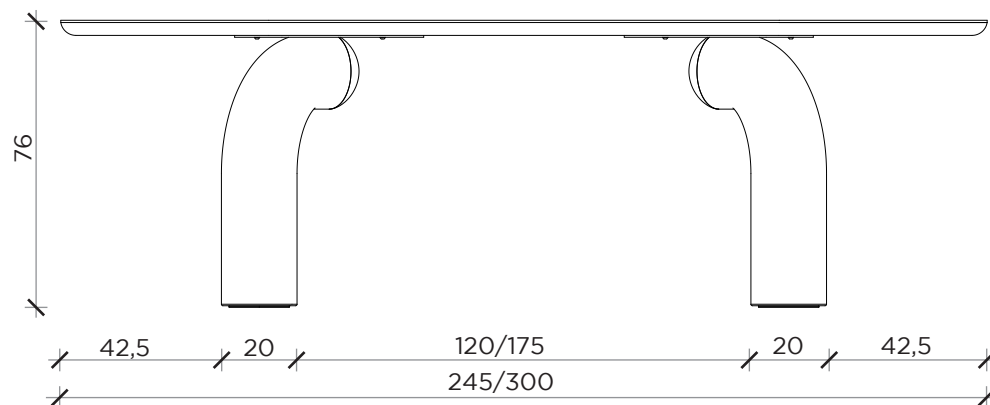

PIANTA | PLAN

FRONTE | FRONT

LATO | SIDE

ELEFANTE rotondo

Tavolo | Table

Designer:
Anno | Year:
Materiali | Materials:

Marcantonio
2022

Tavolo con base in poliuretano rigido e piano in legno tamburato. Laccato opaco o lucido e materico |
Table with rigid polyurethane base and hollow-core wood top. Matt or glossy lacquered and textured

PIANTA | PLAN

FRONTE | FRONT

LATO | SIDE

ELEFANTE rettangolare Tavolo | Table

Designer:

Marcantonio

Anno | Year:

2022