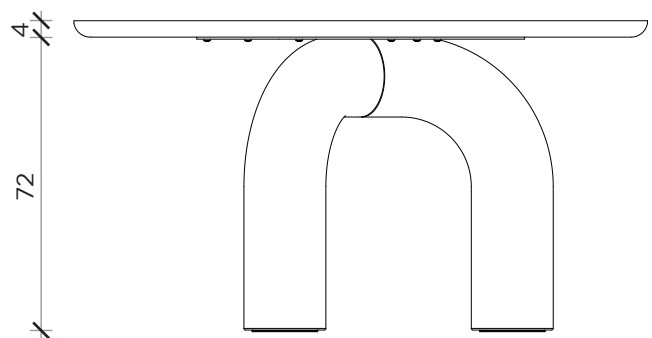

PIANTA | PLAN

FRONTE | FRONT

LATO | SIDE

ELEFANTE rotondo

Tavolo | Table

Designer:
Anno | Year:
Materiali | Materials:

Marcantonio
2022

Tavolo con base in poliuretano rigido e piano in legno tamburato. Laccato opaco o lucido e materico |
Table with rigid polyurethane base and hollow-core wood top. Matt or glossy lacquered and textured

PIANTA | PLAN

FRONTE | FRONT

LATO | SIDE

ELEFANTE rettangolare Tavolo | Table

Designer:

Marcantonio

Anno | Year:

2022