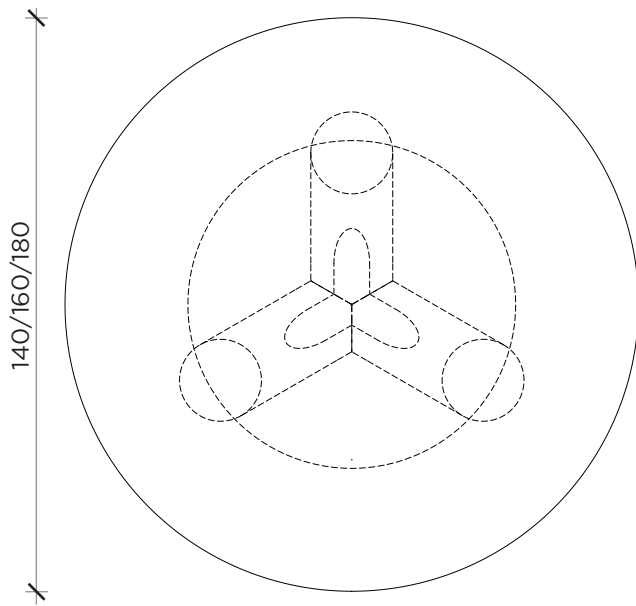

PIANTA | PLAN

FRONTE | FRONT

LATO | SIDE

ELEFANTE rotondo

Tavolo | Table

Designer:
Anno | Year:
Materiali | Materials:

Marcantonio
2022

Tavolo con base in poliuretano rigido e piano in legno tamburato. Laccato opaco o lucido e materico |
Table with rigid polyurethane base and hollow-core wood top. Matt or glossy lacquered and textured

PIANTA | PLAN

FRONTE | FRONT

LATO | SIDE

ELEFANTE rettangolare Tavolo | Table

Designer:

Marcantonio

Anno | Year:

2022