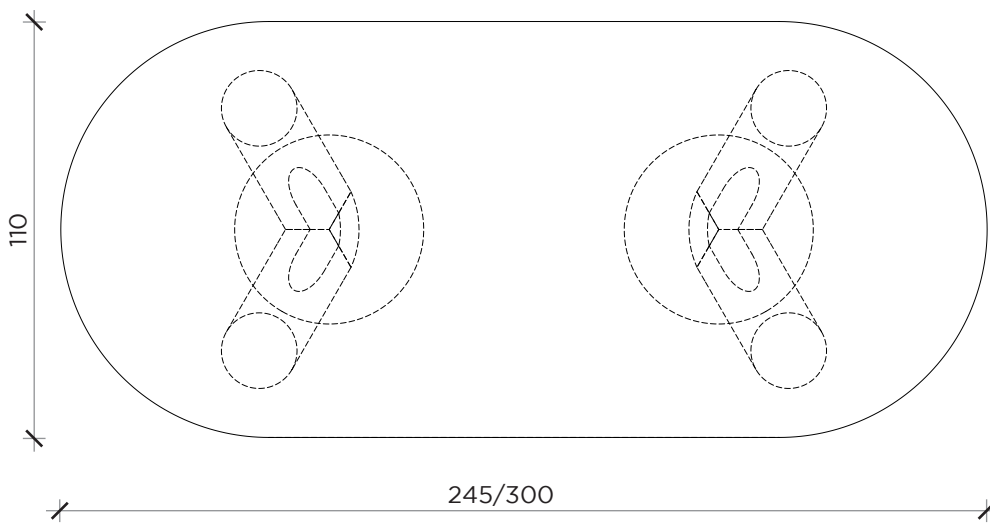

PIANTA | PLAN

FRONTE | FRONT

LATO | SIDE

ELEFANTE rotondo

Tavolo | Table

Designer:
Anno | Year:
Materiali | Materials:

Marcantonio
2022

Tavolo con base in poliuretano rigido e piano in legno tamburato. Laccato opaco o lucido e materico |
Table with rigid polyurethane base and hollow-core wood top. Matt or glossy lacquered and textured

PIANTA | PLAN

FRONTE | FRONT

LATO | SIDE

ELEFANTE rettangolare Tavolo | Table

Designer:

Marcantonio

Anno | Year:

2022