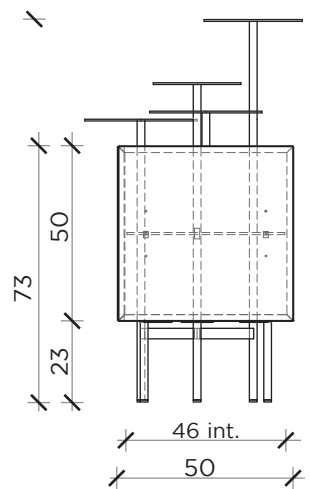

PIANTA | PLAN

FRONTE | FRONT

LATO | SIDE

IKEBANA

Credenza | Sideboard

Designer:
Anno | Year:
Materiali | Materials:

Uto Balmoral
2022
Struttura in MDF laccata o in essenza con telaio in metallo | Lacquered or veneered MDF cabinet with metal frame

PIANTA | PLAN

FRONTE | FRONT

LATO | SIDE

IKEBANA

Madia | Storage

Designer:

Uto Balmoral

Anno | Year: