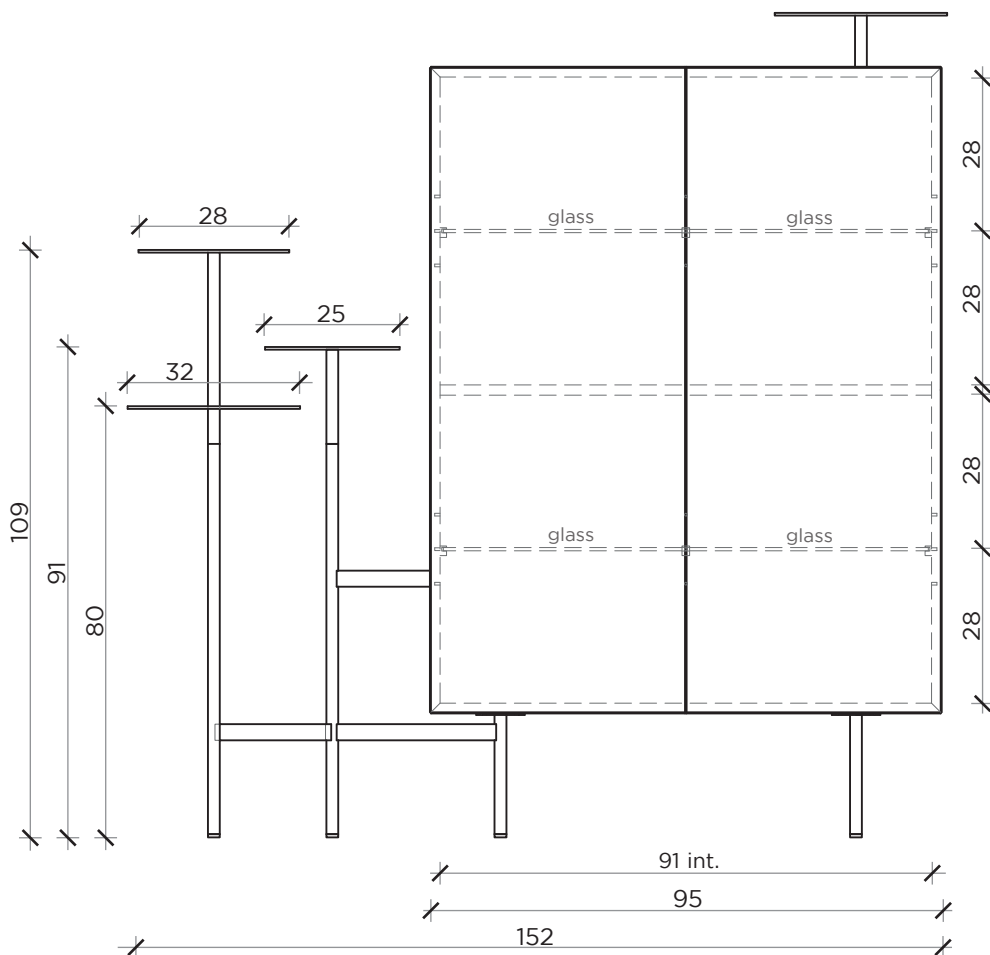

PIANTA | PLAN

FRONTE | FRONT

LATO | SIDE

IKEBANA

Credenza | Sideboard

Designer:
Anno | Year:
Materiali | Materials:

Uto Balmoral
2022
Struttura in MDF laccata o in essenza con telaio in metallo | Lacquered or veneered MDF cabinet with metal frame

PIANTA | PLAN

FRONTE | FRONT

LATO | SIDE

IKEBANA

Madia | Storage

Designer:

Uto Balmoral

Anno | Year: