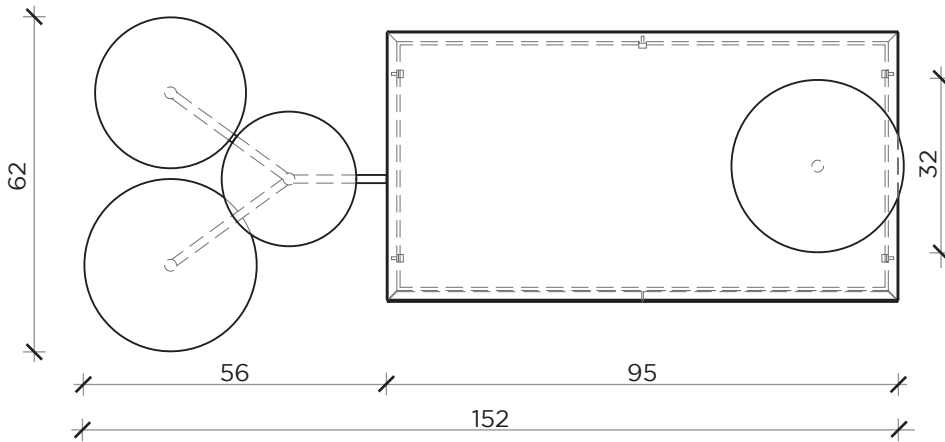

PIANTA | PLAN

FRONTE | FRONT

LATO | SIDE

IKEBANA

Credenza | Sideboard

Designer:
Anno | Year:
Materiali | Materials:

Uto Balmoral
2022
Struttura in MDF laccata o in essenza con telaio in metallo | Lacquered or veneered MDF cabinet with metal frame

PIANTA | PLAN

FRONTE | FRONT

LATO | SIDE

IKEBANA

Madia | Storage

Designer:

Uto Balmoral

Anno | Year: