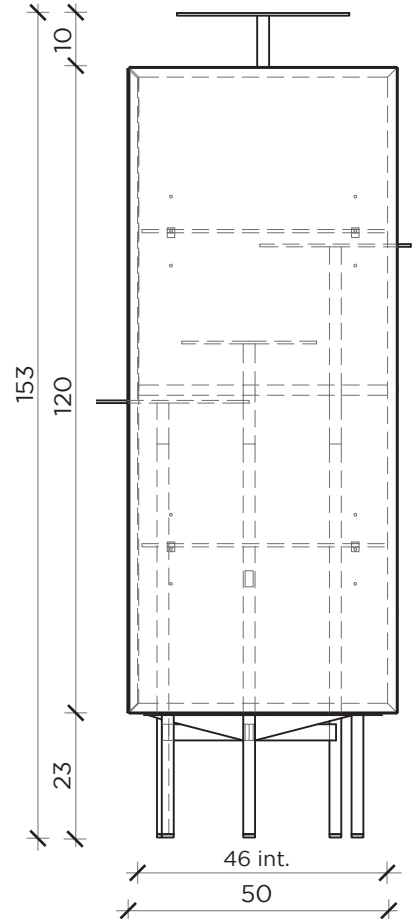

PIANTA | PLAN

FRONTE | FRONT

LATO | SIDE

IKEBANA

Credenza | Sideboard

Designer:
Anno | Year:
Materiali | Materials:

Uto Balmoral
2022
Struttura in MDF laccata o in essenza con telaio in metallo | Lacquered or veneered MDF cabinet with metal frame

PIANTA | PLAN

FRONTE | FRONT

LATO | SIDE

IKEBANA

Madia | Storage

Designer:

Uto Balmoral

Anno | Year: