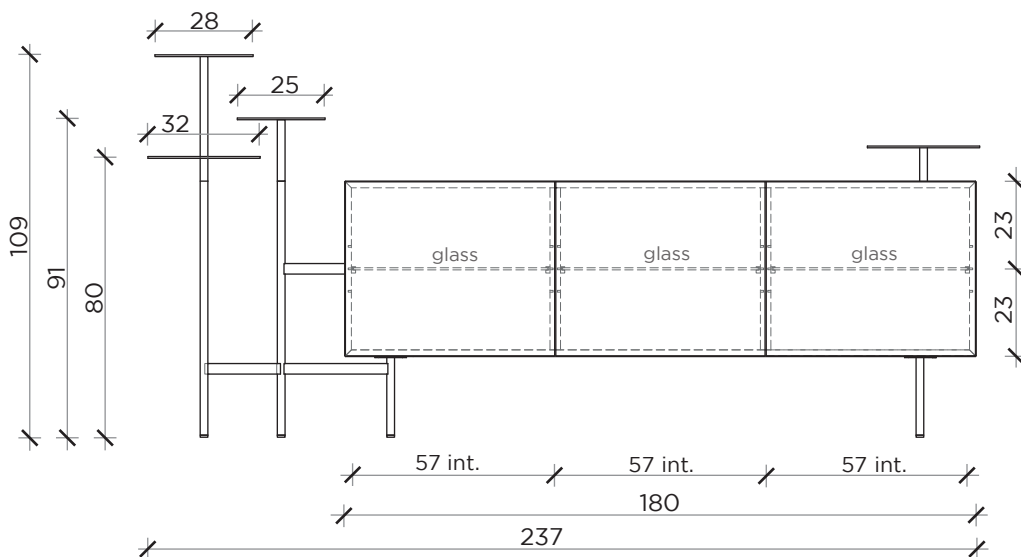

PIANTA | PLAN

FRONTE | FRONT

LATO | SIDE

IKEBANA

Credenza | Sideboard

Designer:
Anno | Year:
Materiali | Materials:

Uto Balmoral
2022
Struttura in MDF laccata o in essenza con telaio in metallo | Lacquered or veneered MDF cabinet with metal frame

PIANTA | PLAN

FRONTE | FRONT

LATO | SIDE

IKEBANA

Madia | Storage

Designer:

Uto Balmoral

Anno | Year: