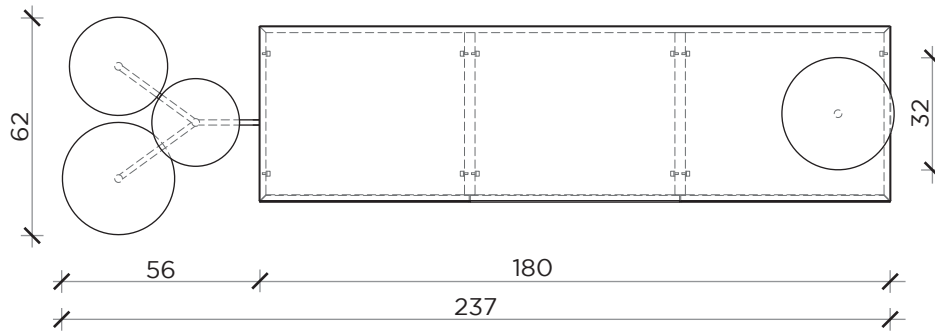

PIANTA | PLAN

FRONTE | FRONT

LATO | SIDE

IKEBANA

Credenza | Sideboard

Designer:
Anno | Year:
Materiali | Materials:

Uto Balmoral
2022
Struttura in MDF laccata o in essenza con telaio in metallo | Lacquered or veneered MDF cabinet with metal frame

PIANTA | PLAN

FRONTE | FRONT

LATO | SIDE

IKEBANA

Madia | Storage

Designer:

Uto Balmoral

Anno | Year: