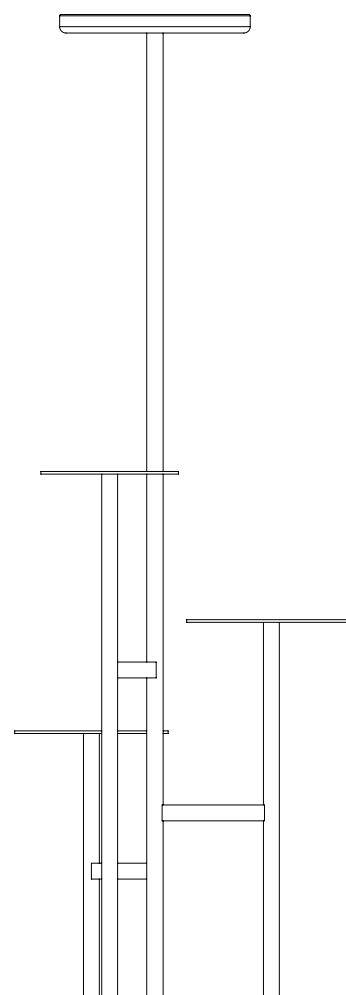

PIANTA | PLAN

INFORMAZIONI TECNICHE | TECHNICAL INFORMATION

Colore luce | *Light color*: 3000 K
 Luminosità | *Brightness*: 3500 Lumen
 Potenza | *Power*: 43 W

FRONTE | FRONT

LATO | SIDE

IKEBANA piantana

Lampada | Lamp

Designer: Uto Balmoral
 Anno | Year: 2022
 Materiali | Materials: Lampada a terra in metallo con luce LED dimmerabile | *Metal floor lamp with dimmable LED light*

PIANTA | PLAN

INFORMAZIONI TECNICHE | TECHNICAL INFORMATION

Colore luce <i>Light color:</i>	3000 K
Luminosità <i>Brightness:</i>	2070 Lumen
Potenza <i>Power:</i>	15 W

FRONTE | FRONT

IKEBANA piantana

Lampada | *Lamp*

Designer: Uto Balmoral
 Anno | Year: 2022
 Materiali | Materials: Lampada a terra in metallo con luce LED dimmerabile | *Metal floor lamp with dimmable LED light*