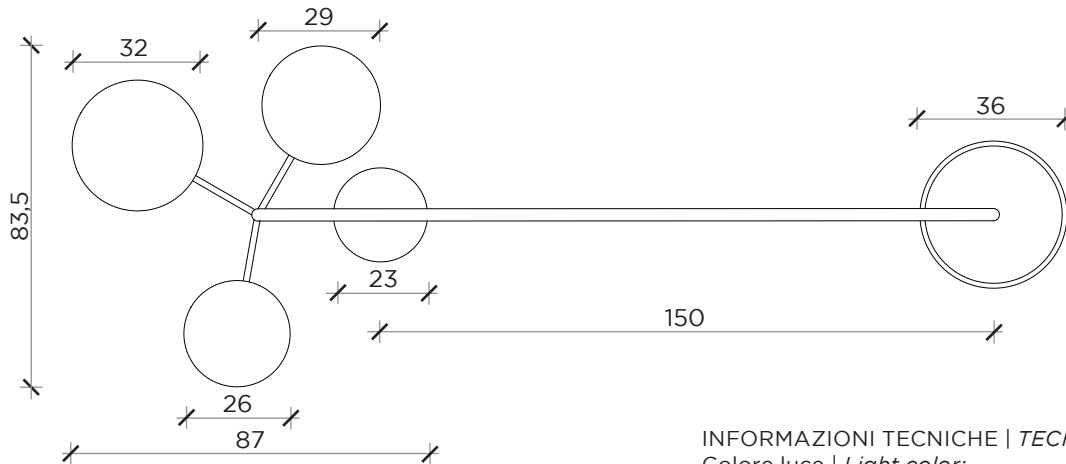

PIANTA | PLAN

INFORMAZIONI TECNICHE | TECHNICAL INFORMATION

Colore luce | *Light color*: 3000 K
 Luminosità | *Brightness*: 3500 Lumen
 Potenza | *Power*: 43 W

FRONTE | FRONT

LATO | SIDE

IKEBANA piantana

Lampada | Lamp

Designer: Uto Balmoral
 Anno | Year: 2022
 Materiali | Materials: Lampada a terra in metallo con luce LED dimmerabile | *Metal floor lamp with dimmable LED light*

PIANTA | PLAN

INFORMAZIONI TECNICHE | TECHNICAL INFORMATION

Colore luce <i>Light color:</i>	3000 K
Luminosità <i>Brightness:</i>	2070 Lumen
Potenza <i>Power:</i>	15 W

FRONTE | FRONT

IKEBANA piantana

Lampada | *Lamp*

Designer: Uto Balmoral
 Anno | Year: 2022
 Materiali | Materials: Lampada a terra in metallo con luce LED dimmerabile | *Metal floor lamp with dimmable LED light*