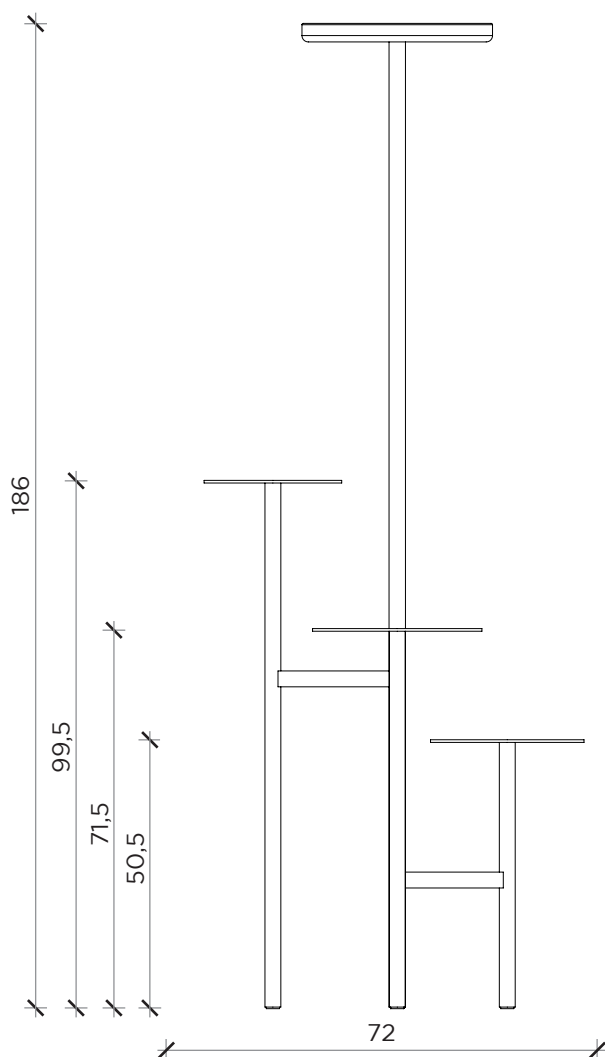

PIANTA | PLAN

INFORMAZIONI TECNICHE | TECHNICAL INFORMATION

Colore luce | *Light color*: 3000 K
 Luminosità | *Brightness*: 3500 Lumen
 Potenza | *Power*: 43 W

FRONTE | FRONT

LATO | SIDE

IKEBANA piantana

Lampada | Lamp

Designer: Uto Balmoral
 Anno | Year: 2022
 Materiali | Materials: Lampada a terra in metallo con luce LED dimmerabile | *Metal floor lamp with dimmable LED light*

PIANTA | PLAN

INFORMAZIONI TECNICHE | TECHNICAL INFORMATION

Colore luce <i>Light color:</i>	3000 K
Luminosità <i>Brightness:</i>	2070 Lumen
Potenza <i>Power:</i>	15 W

FRONTE | FRONT

IKEBANA piantana

Lampada | *Lamp*

Designer: Uto Balmoral
 Anno | Year: 2022
 Materiali | Materials: Lampada a terra in metallo con luce LED dimmerabile | *Metal floor lamp with dimmable LED light*