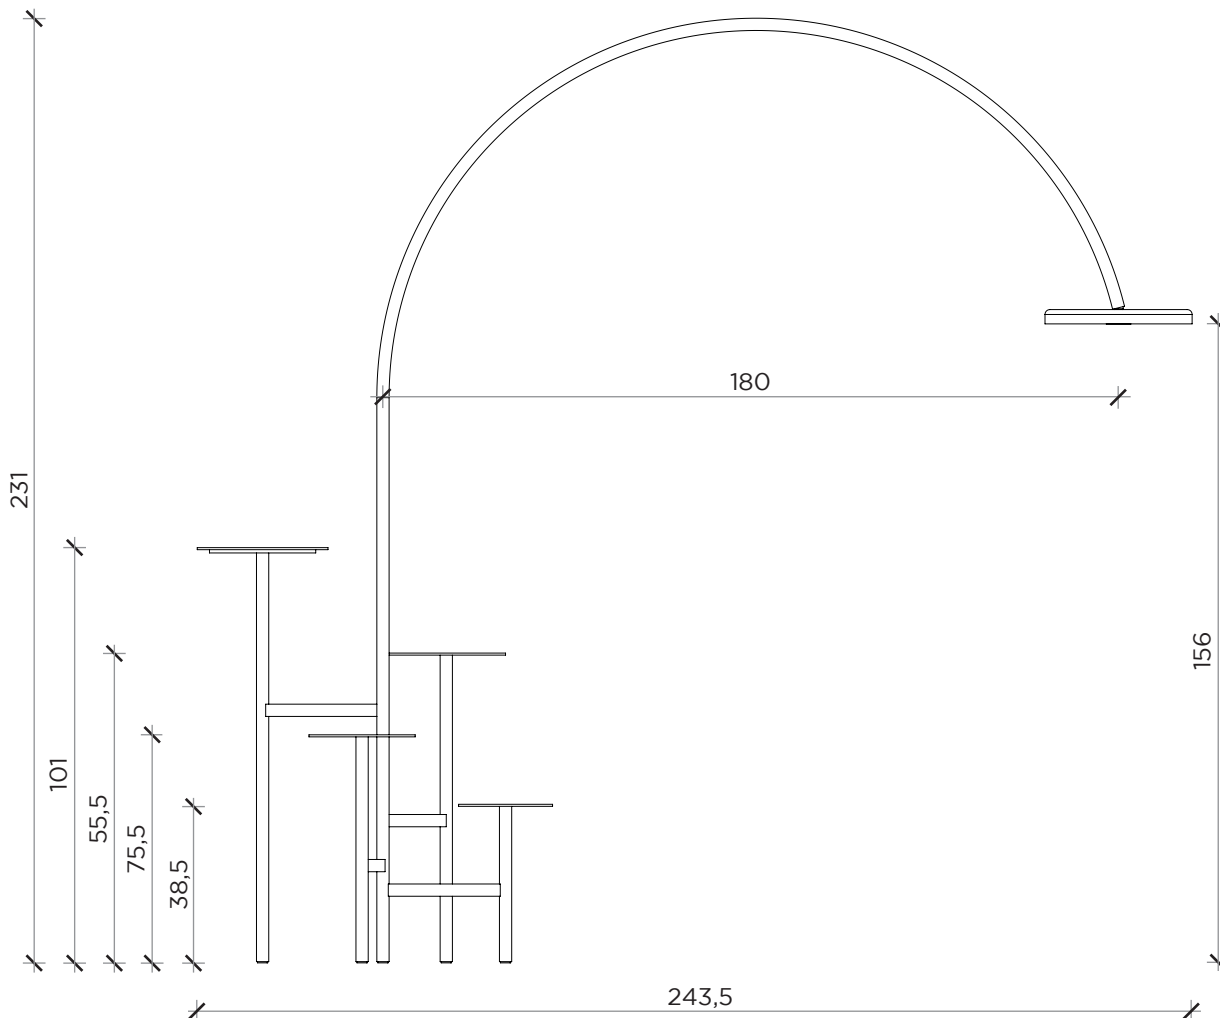

PIANTA | PLAN

INFORMAZIONI TECNICHE | TECHNICAL INFORMATION

Colore luce | *Light color*: 3000 K
 Luminosità | *Brightness*: 3500 Lumen
 Potenza | *Power*: 43 W

FRONTE | FRONT

LATO | SIDE

IKEBANA piantana

Lampada | Lamp

Designer: Uto Balmoral
 Anno | Year: 2022
 Materiali | Materials: Lampada a terra in metallo con luce LED dimmerabile | *Metal floor lamp with dimmable LED light*

PIANTA | PLAN

INFORMAZIONI TECNICHE | TECHNICAL INFORMATION

Colore luce <i>Light color:</i>	3000 K
Luminosità <i>Brightness:</i>	2070 Lumen
Potenza <i>Power:</i>	15 W

FRONTE | FRONT

IKEBANA piantana

Lampada | *Lamp*

Designer: Uto Balmoral
 Anno | Year: 2022
 Materiali | Materials: Lampada a terra in metallo con luce LED dimmerabile | *Metal floor lamp with dimmable LED light*