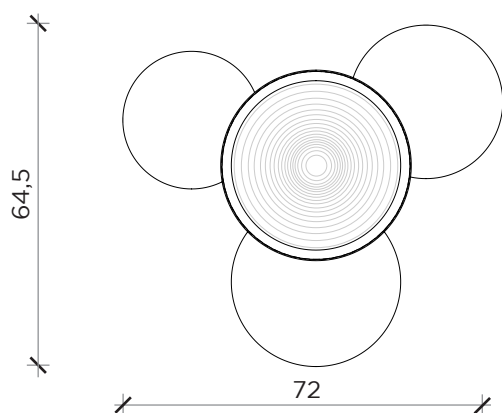

PIANTA | PLAN

INFORMAZIONI TECNICHE | TECHNICAL INFORMATION

Colore luce | *Light color*: 3000 K
 Luminosità | *Brightness*: 3500 Lumen
 Potenza | *Power*: 43 W

FRONTE | FRONT

LATO | SIDE

IKEBANA piantana

Lampada | Lamp

Colore luce <i>Light color:</i>	3000 K
Luminosità <i>Brightness:</i>	2070 Lumen
Potenza <i>Power:</i>	15 W

FRONTE | FRONT

IKEBANA piantana

Lampada | *Lamp*

Designer: Uto Balmoral
 Anno | Year: 2022
 Materiali | Materials: Lampada a terra in metallo con luce LED dimmerabile | *Metal floor lamp with dimmable LED light*