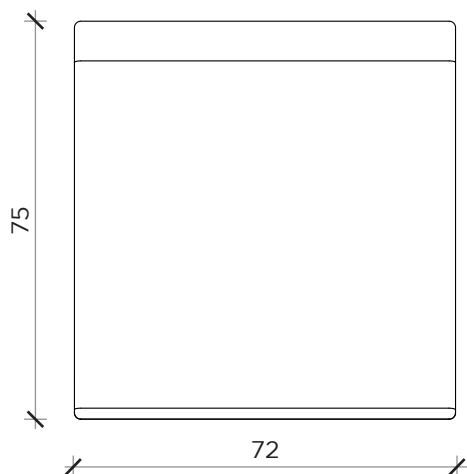

PIANTA | PLAN

FRONTE | FRONT

LATO | SIDE

TALK

Poltrona | Armchair

Designer: Alessandro di Prisco
 Anno | Year: 2022
 Materiali | Materials: Poltroncina lounge imbottita non sfoderabile | Padded lounge armchair with not-removable cover