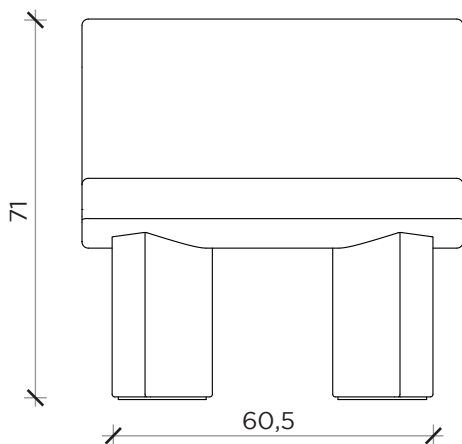

PIANTA | PLAN

FRONTE | FRONT

LATO | SIDE

TALK

Poltrona | Armchair

Designer: Alessandro di Prisco
 Anno | Year: 2022
 Materiali | Materials: Poltroncina lounge imbottita non sfoderabile | Padded lounge armchair with not-removable cover