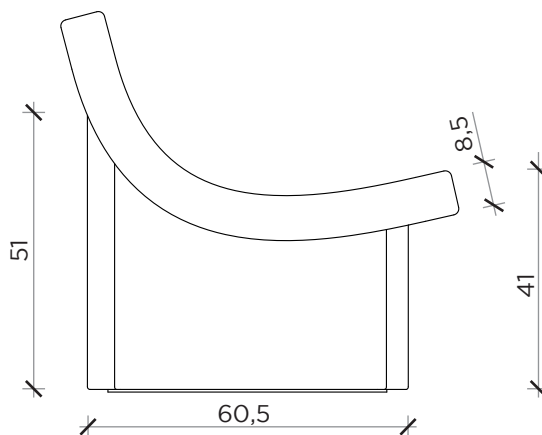

PIANTA | PLAN

FRONTE | FRONT

LATO | SIDE

TALK

Poltrona | Armchair

Designer: Alessandro di Prisco
 Anno | Year: 2022
 Materiali | Materials: Poltroncina lounge imbottita non sfoderabile | Padded lounge armchair with not-removable cover