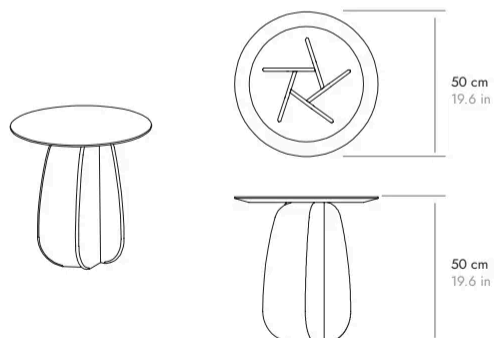

“Almost as in abstract art, Coral allows to be all the metaphors you can imagine” Arik Levy.

TIPOLOGÍA DE PRODUCTO

Mesas bajas

Coral ha sido concebida por el creador Arik Levy como una mesa escultura capaz de adaptarse a diferentes usos y estancias. Sus hojas o pétalos de líneas orgánicas, elegantes y puras giran sensualmente formando un tótem o pata que sostiene el sobre redondo disponible en mármol Marquina.

“Casi como en el arte abstracto, Coral permite ser todas las metáforas que puedas imaginar” Arik Levy.

DETAILS DETALLES

CORAL

BY ARIK LEVY, 2023

punt

DIMENSIONS. DIMENSIONES

CRL505050

CRL858535