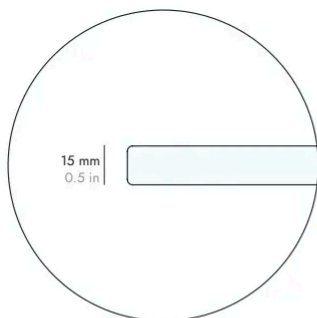

Top in 31 mm thick MDF E1 (low formaldehyde content) board, natural walnut veneer with bevelled edge.

Sobre de tablero MDF E1 (bajo contenido en formaldehído) de 31 mm de espesor, aplacado en madera de nogal natural con canto biselado.

Ceramic. Porcelánico

Top composed of polished Dekton top board and a 25 mm thick bevelled bottom board of textured MDF.

Sobre compuesto por un tablero superior de Dekton acabado pulido y un tablero inferior biselado de 25 mm de espesor de MDF texturado.

Glass. Vidrio

Tempered glass top 10 mm thick for tables up to 300 cm long.
15 mm thick for tables up to 300 cm long.

Sobre de vidrio templado de 10 mm de espesor para mesas hasta 300 cm de largo.
15 mm de espesor para mesas de 300 cm de largo.