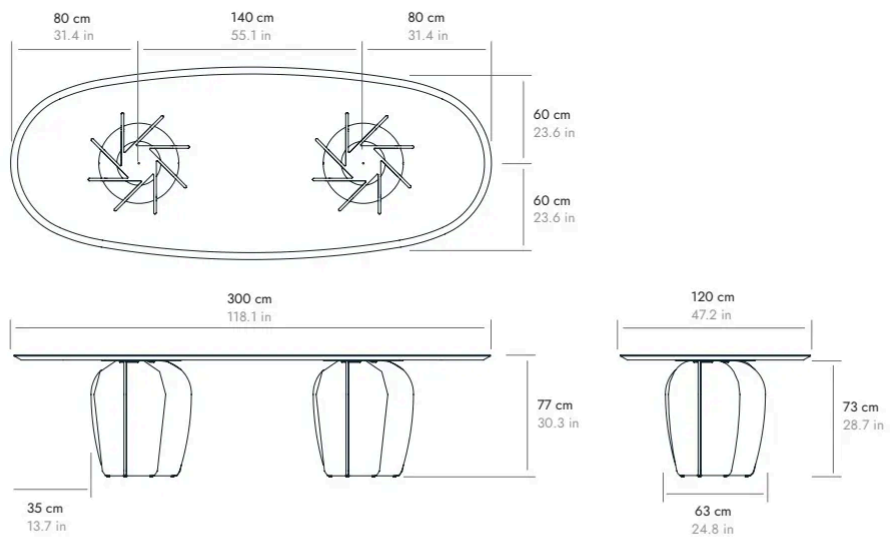

TIPOLOGÍA DE PRODUCTO

Mesa

Coral ha sido concebida por el creador Arik Levy como una mesa escultura capaz de adaptarse a diferentes usos y estancias. Sus hojas o pétalos de líneas orgánicas, elegantes y puras giran sensualmente formando un tótem o pata que sostiene el sobre ovalado o redondo customizable en diferentes materiales. La mesa Coral está disponible para pedidos a medida.

DETAILS DETALLES

CORAL

BY ARIK LEVY, 2023

punt

DIMENSIONS DIMENSIONES

CRL241

CRL301

CORAL

COMPOSITIONS COMPOSICIONES

CRL241175 + SEN101

240 cm
94.4 in

CRL301275 + SEN101

300 cm
118.1 in

ACCESSORIES CORAL ACCESORIOS CORAL

ACC087

CORAL CABLE GROMMET.

The design of this accessory embedded in the table leg allows the passage of the cable inside the totem leaving it hidden. Maximum cable space 45x60 mm.

PASACABLES CORAL.

El diseño de este accesorio incrustado en la pata de la mesa permite el paso del cable por el interior del totem dejándolo oculto. Espacio máximo para el cable 45x60 mm.