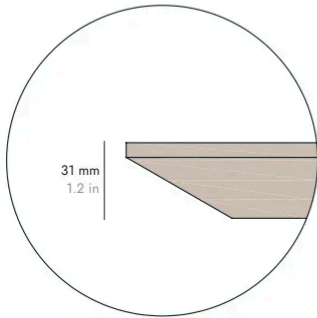

CORAL

BY ARIK LEVY, 2023

punt

TOPS DETAILS DETALLES SOBRES

Wood. Madera

Top in 31 mm thick MDF E1 (low formaldehyde content) board, natural walnut veneer with bevelled edge.

Sobre de tablero MDF E1 (bajo contenido en formaldehído) de 31 mm de espesor, aplacado en madera de nogal natural con canto biselado.