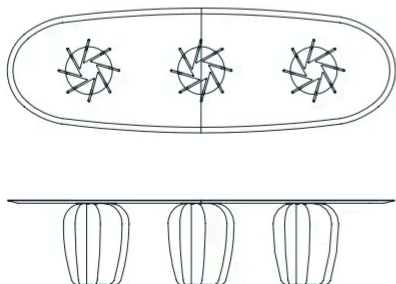

TIPOLOGÍA DE PRODUCTO

Mesa

Coral ha sido concebida por el creador Arik Levy como una mesa escultura capaz de adaptarse a diferentes usos y estancias. Sus hojas o pétalos de líneas orgánicas, elegantes y puras giran sensualmente formando un tótem o pata que sostiene el sobre ovalado o redondo customizable en diferentes materiales. La mesa Coral está disponible para pedidos a medida.

DETAILS DETALLES

CORAL

BY ARIK LEVY, 2023

punt

DIMENSIONS DIMENSIONES

CRL241

CRL301

CORAL

BY ARIK LEVY, 2023

punt

SPECIAL DIMENSIONS MEDIDAS ESPECIALES

Coral table is available in special sizes upon request.
Please contact our sales department for a quotation.

La mesa Coral está disponible en medidas especiales bajo pedido.
Por favor consulte con el departamento comercial para su cotización.

COMPOSITIONS COMPOSICIONES

CRL241175 + SEN101

240 cm
94.4 in

CRL301275 + SEN101

300 cm
118.1 in

ACCESSORIES CORAL ACCESORIOS CORAL

ACC087

CORAL CABLE GROMMET.