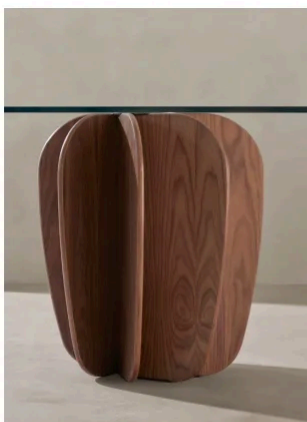

DETAILS DETALLES