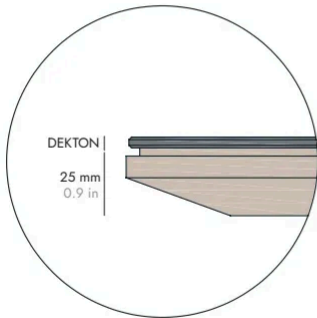

Top in 31 mm thick MDF E1 (low formaldehyde content) board, natural walnut veneer with bevelled edge.

Sobre de tablero MDF E1 (bajo contenido en formaldehído) de 31 mm de espesor, aplacado en madera de nogal natural con canto biselado.

Ceramic. Porcelánico

Top composed of polished Dekton top board and a 25 mm thick bevelled bottom board of textured MDF.

Sobre compuesto por un tablero superior de Dekton acabado pulido y un tablero inferior biselado de 25 mm de espesor de MDF texturado.