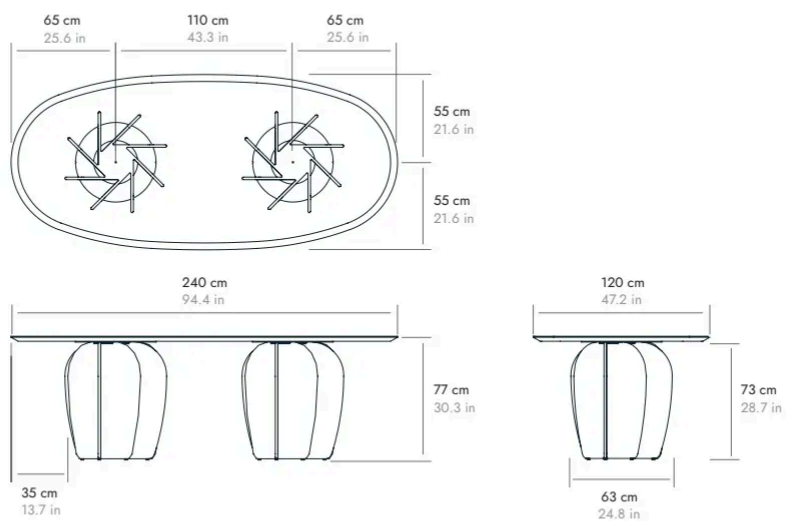

DETAILS DETALLES

CORAL

BY ARIK LEVY, 2023

punt

DIMENSIONS DIMENSIONES

CRL241

CRL301

CORAL

COMPOSITIONS COMPOSICIONES

CRL241175 + SEN101

240 cm
94.4 in

CRL301275 + SEN101

300 cm
118.1 in

ACCESSORIES CORAL ACCESORIOS CORAL

ACC087

CORAL CABLE GROMMET.

The design of this accessory embedded in the table leg allows the passage of the cable inside the totem leaving it hidden. Maximum cable space 45x60 mm.

PASACABLES CORAL.

El diseño de este accesorio incrustado en la pata de la mesa permite el paso del cable por el interior del totem dejándolo oculto. Espacio máximo para el cable 45x60 mm.