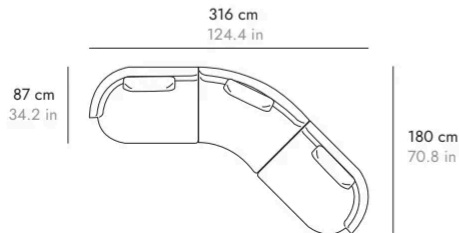

2. SEN501 + SEN503 + SEN502

3. SEN501 + SEN504 + SEN502

4. SEN501 + SEN504 + SEN503 + SEN502

5. SEN501 + SEN503 + SEN504 + SEN503 + SEN502

6. SEN501 + SEN504 + SEN503 + SEN505 + SEN502

The measurements of the Sena sofa compositions are approximate, they may vary by a few centimetres due to the union of the modules.

Las medidas de las composiciones del sofá Sena son orientativas, pueden variar unos centímetros debido a la unión de los módulos.

EXAMPLES OF COMBINATIONS EJEMPLOS DE COMBINACIONES

7. SEN501 + SEN505 + SEN502