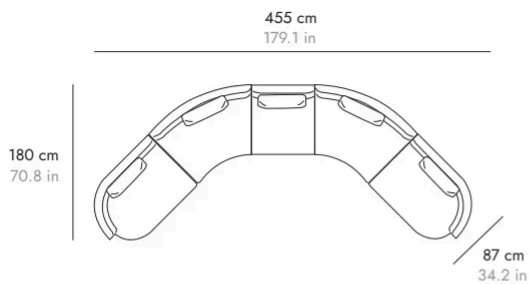

Las medidas de las composiciones del sofá Sena son orientativas, pueden variar unos centímetros debido a la unión de los módulos.

EXAMPLES OF COMBINATIONS EJEMPLOS DE COMBINACIONES

7. SEN501 + SEN505 + SEN502

8. SEN501 + SEN503 + SEN505 + SEN502

9. SEN501 + SEN503 + SEN505 + SEN503 + SEN502

10. SEN501 + SEN503 + SEN504 + SEN503 + SEN503 + SEN503 + SEN504 + SEN503 + SEN502

11. SEN501 + SEN505 + SEN503 + SEN505 + SEN502

12. SEN501 + SEN505 + SEN503 + SEN505 + SEN503 + SEN505 + SEN502

The measurements of the Sena sofa compositions are approximate, they may vary by a few centimetres due to the union of the modules.

Las medidas de las composiciones del sofá Sena son orientativas, pueden variar unos centímetros debido a la unión de los módulos.