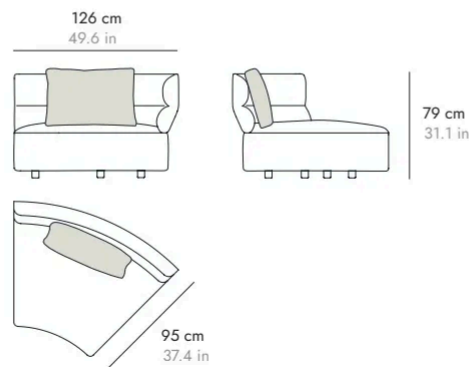

FABRIC (INT 3.2 m EXT 1.4 m x 1.4 m) (INT 125.9" EXT 55.1" x 55.1") LEATHER (INT 5.51 m EXT 2.41 m x 1.4 m) (INT 216.9" EXT 94.8" x 55.1")