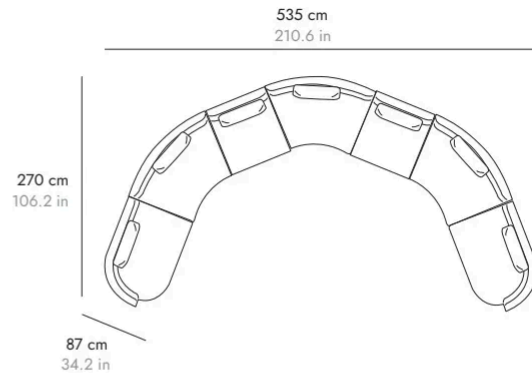

Las medidas de las composiciones del sofá Sena son orientativas, pueden variar unos centímetros debido a la unión de los módulos.

EXAMPLES OF COMBINATIONS EJEMPLOS DE COMBINACIONES

7. SEN501 + SEN505 + SEN502

8. SEN501 + SEN503 + SEN505 + SEN502

9. SEN501 + SEN503 + SEN505 + SEN503 + SEN502

10. SEN501 + SEN503 + SEN504 + SEN503 + SEN503 + SEN503 + SEN504 + SEN503 + SEN502

11. SEN501 + SEN505 + SEN503 + SEN505 + SEN502

12. SEN501 + SEN505 + SEN503 + SEN505 + SEN503 + SEN505 + SEN502

The measurements of the Sena sofa compositions are approximate, they may vary by a few centimetres due to the union of the modules.

Las medidas de las composiciones del sofá Sena son orientativas, pueden variar unos centímetros debido a la unión de los módulos.