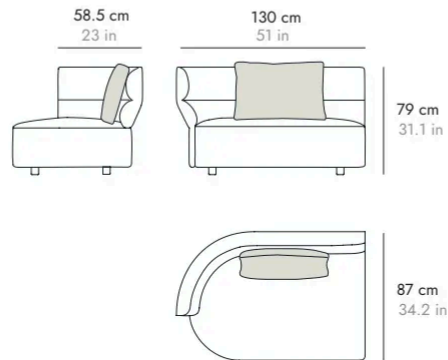

DETAILS. DETALLES

SENA

BY CHRISTOPHE PILLET, 2023

punt

DIMENSIONS DIMENSIONES

SEN501 Upholstered module (Left corner) + one back cushion. Módulo tapizado (esquina izquierda) + un cojín de respaldo

FABRIC (INT 3.5 m EXT 1.35 m x 1.4 m) (INT 137.7" EXT 53.1" x 55.1") LEATHER (INT 6.02 m EXT 2.33 m x 1.4 m) (INT 237" EXT 91.7" x 55.1")

SEN502 Upholstered module (Right corner) + one back cushion. Módulo tapizado (esquina derecha) + un cojín de respaldo

FABRIC (INT 3.5 m EXT 1.35 m x 1.4 m) (INT 137.7" EXT 53.1" x 55.1") LEATHER (INT 6.02 m EXT 2.33 m x 1.4 m) (INT 237" EXT 91.7" x 55.1")

SEN503 Upholstered module (Straight) + one back cushion. Módulo tapizado (recto) + un cojín de respaldo

FABRIC (INT 2.7 m EXT 0.95 m x 1.4 m) (INT 106.2" EXT 37.4" x 55.1") LEATHER (INT 4.65 m EXT 1.64 m x 1.4 m) (INT 183" EXT 64.5" x 55.1")

SENA

BY CHRISTOPHE PILLET, 2023

punt

DIMENSIONS DIMENSIONES

SEN504 Upholstered module (90°) + one back cushion. Módulo tapizado (90°) + un cojín de respaldo

FABRIC (INT 3.5 m EXT 1.35 m x 1.4 m) (INT 137.7" EXT 53.1" x 55.1") LEATHER (INT 6.02 m EXT 2.33 m x 1.4 m) (INT 237" EXT 91.7" x 55.1")