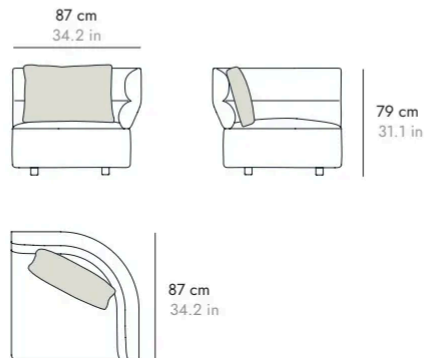

DETAILS. DETALLES

SENA

BY CHRISTOPHE PILLET, 2023

punt

DIMENSIONS DIMENSIONES

SEN501 Upholstered module (Left corner) + one back cushion. Módulo tapizado (esquina izquierda) + un cojín de respaldo

FABRIC (INT 3.5 m EXT 1.35 m x 1.4 m) (INT 137.7" EXT 53.1" x 55.1") LEATHER (INT 6.02 m EXT 2.33 m x 1.4 m) (INT 237" EXT 91.7" x 55.1")

SEN502 Upholstered module (Right corner) + one back cushion. Módulo tapizado (esquina derecha) + un cojín de respaldo

FABRIC (INT 3.5 m EXT 1.35 m x 1.4 m) (INT 137.7" EXT 53.1" x 55.1") LEATHER (INT 6.02 m EXT 2.33 m x 1.4 m) (INT 237" EXT 91.7" x 55.1")

SEN503 Upholstered module (Straight) + one back cushion. Módulo tapizado (recto) + un cojín de respaldo

FABRIC (INT 2.7 m EXT 0.95 m x 1.4 m) (INT 106.2" EXT 37.4" x 55.1") LEATHER (INT 4.65 m EXT 1.64 m x 1.4 m) (INT 183" EXT 64.5" x 55.1")

SENA

BY CHRISTOPHE PILLET, 2023

punt

DIMENSIONS DIMENSIONES

SEN504 Upholstered module (90°) + one back cushion. Módulo tapizado (90°) + un cojín de respaldo

FABRIC (INT 3.5 m EXT 1.35 m x 1.4 m) (INT 137.7" EXT 53.1" x 55.1") LEATHER (INT 6.02 m EXT 2.33 m x 1.4 m) (INT 237" EXT 91.7" x 55.1")