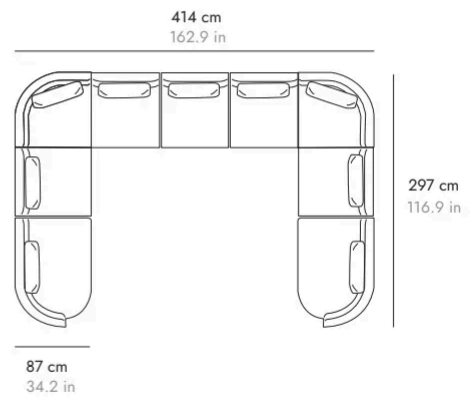

10. SEN501 + SEN503 + SEN504 + SEN503 + SEN503 + SEN503 + SEN504 + SEN503 + SEN502