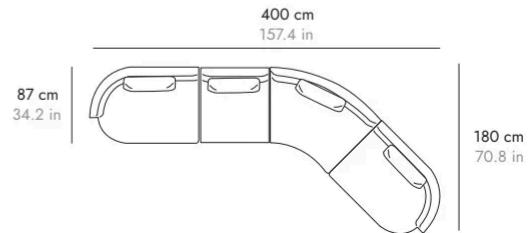

8. SEN501 + SEN503 + SEN505 + SEN502