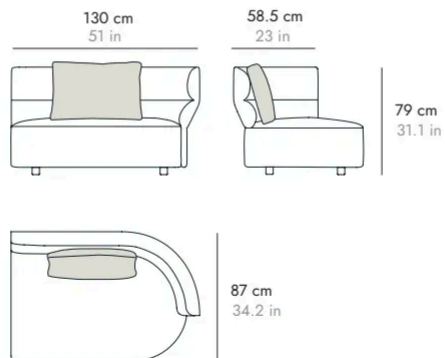

DETAILS. DETALLES

SENA

BY CHRISTOPHE PILLET, 2023

punt

DIMENSIONS DIMENSIONES

SEN501 Upholstered module (Left corner) + one back cushion. Módulo tapizado (esquina izquierda) + un cojín de respaldo

FABRIC (INT 3.5 m EXT 1.35 m x 1.4 m) (INT 137.7" EXT 53.1" x 55.1") LEATHER (INT 6.02 m EXT 2.33 m x 1.4 m) (INT 237" EXT 91.7" x 55.1")

SEN502 Upholstered module (Right corner) + one back cushion. Módulo tapizado (esquina derecha) + un cojín de respaldo

FABRIC (INT 3.5 m EXT 1.35 m x 1.4 m) (INT 137.7" EXT 53.1" x 55.1") LEATHER (INT 6.02 m EXT 2.33 m x 1.4 m) (INT 237" EXT 91.7" x 55.1")

SEN503 Upholstered module (Straight) + one back cushion. Módulo tapizado (recto) + un cojín de respaldo

FABRIC (INT 2.7 m EXT 0.95 m x 1.4 m) (INT 106.2" EXT 37.4" x 55.1") LEATHER (INT 4.65 m EXT 1.64 m x 1.4 m) (INT 183" EXT 64.5" x 55.1")

SENA

BY CHRISTOPHE PILLET, 2023

punt

DIMENSIONS DIMENSIONES

SEN504 Upholstered module (90°) + one back cushion. Módulo tapizado (90°) + un cojín de respaldo

FABRIC (INT 3.5 m EXT 1.35 m x 1.4 m) (INT 137.7" EXT 53.1" x 55.1") LEATHER (INT 6.02 m EXT 2.33 m x 1.4 m) (INT 237" EXT 91.7" x 55.1")