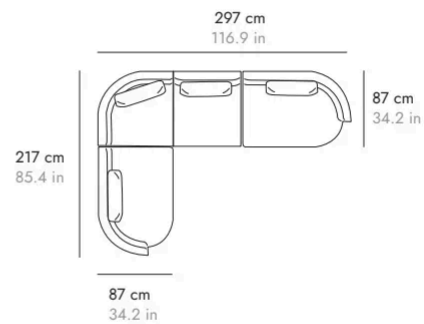

SENA

BY CHRISTOPHE PILLET, 2023

punt

DIMENSIONS DIMENSIONES

SEN504 Upholstered module (90°) + one back cushion. Módulo tapizado (90°) + un cojín de respaldo

FABRIC (INT 3.5 m EXT 1.35 m x 1.4 m) (INT 137.7" EXT 53.1" x 55.1") LEATHER (INT 6.02 m EXT 2.33 m x 1.4 m) (INT 237" EXT 91.7" x 55.1")

SEN505 Upholstered module (45°) + one back cushion. Módulo tapizado (45°) + un cojín de respaldo

FABRIC (INT 3.2 m EXT 1.4 m x 1.4 m) (INT 125.9" EXT 55.1" x 55.1") LEATHER (INT 5.51 m EXT 2.41 m x 1.4 m) (INT 216.9" EXT 94.8" x 55.1")

OPTIONAL EXTRA BACK CUSHION COJÍN DE RESPALDO EXTRA OPCIONAL

SENC01

FABRIC (0.85 m x 1.4 m) (33.46" x 55.1") LEATHER (1.47 m x 1.4 m) (57.8" x 55.1")

EXAMPLES OF COMBINATIONS EJEMPLOS DE COMBINACIONES

1. SEN501 + SEN502

2. SEN501 + SEN503 + SEN502

3. SEN501 + SEN504 + SEN502

4. SEN501 + SEN504 + SEN503 + SEN502

5. SEN501 + SEN503 + SEN504 + SEN503 + SEN502

6. SEN501 + SEN504 + SEN503 + SEN505 + SEN502

The measurements of the Sena sofa compositions are approximate, they may vary by a few centimetres due to the union of the modules.