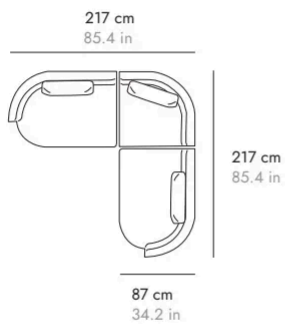

SENA

BY CHRISTOPHE PILLET, 2023

punt

DIMENSIONS DIMENSIONES

SEN504 Upholstered module (90°) + one back cushion. Módulo tapizado (90°) + un cojín de respaldo

FABRIC (INT 3.5 m EXT 1.35 m x 1.4 m) (INT 137.7" EXT 53.1" x 55.1") LEATHER (INT 6.02 m EXT 2.33 m x 1.4 m) (INT 237" EXT 91.7" x 55.1")

SEN505 Upholstered module (45°) + one back cushion. Módulo tapizado (45°) + un cojín de respaldo

FABRIC (INT 3.2 m EXT 1.4 m x 1.4 m) (INT 125.9" EXT 55.1" x 55.1") LEATHER (INT 5.51 m EXT 2.41 m x 1.4 m) (INT 216.9" EXT 94.8" x 55.1")

OPTIONAL EXTRA BACK CUSHION COJÍN DE RESPALDO EXTRA OPCIONAL

SENC01

FABRIC (0.85 m x 1.4 m) (33.46" x 55.1") LEATHER (1.47 m x 1.4 m) (57.8" x 55.1")

EXAMPLES OF COMBINATIONS EJEMPLOS DE COMBINACIONES

1. SEN501 + SEN502

2. SEN501 + SEN503 + SEN502

3. SEN501 + SEN504 + SEN502

4. SEN501 + SEN504 + SEN503 + SEN502

5. SEN501 + SEN503 + SEN504 + SEN503 + SEN502

6. SEN501 + SEN504 + SEN503 + SEN505 + SEN502

The measurements of the Sena sofa compositions are approximate, they may vary by a few centimetres due to the union of the modules.