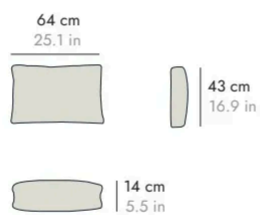

OPTIONAL EXTRA BACK CUSHION COJÍN DE RESPALDO EXTRA OPCIONAL

SENC01

FABRIC (0.85 m x 1.4 m) (33.46" x 55.1") LEATHER (1.47 m x 1.4 m) (57.8" x 55.1")