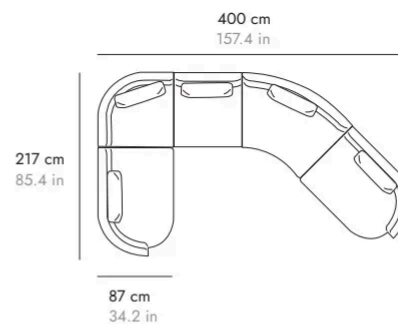

SENA

BY CHRISTOPHE PILLET, 2023

punt

DIMENSIONS DIMENSIONES

SEN504 Upholstered module (90°) + one back cushion. Módulo tapizado (90°) + un cojín de respaldo

FABRIC (INT 3.5 m EXT 1.35 m x 1.4 m) (INT 137.7" EXT 53.1" x 55.1") LEATHER (INT 6.02 m EXT 2.33 m x 1.4 m) (INT 237" EXT 91.7" x 55.1")

2. SEN501 + SEN503 + SEN502

3. SEN501 + SEN504 + SEN502

4. SEN501 + SEN504 + SEN503 + SEN502

5. SEN501 + SEN503 + SEN504 + SEN503 + SEN502

6. SEN501 + SEN504 + SEN503 + SEN505 + SEN502

The measurements of the Sena sofa compositions are approximate, they may vary by a few centimetres due to the union of the modules.

Las medidas de las composiciones del sofá Sena son orientativas, pueden variar unos centímetros debido a la unión de los módulos.

EXAMPLES OF COMBINATIONS EJEMPLOS DE COMBINACIONES

7. SEN501 + SEN505 + SEN502