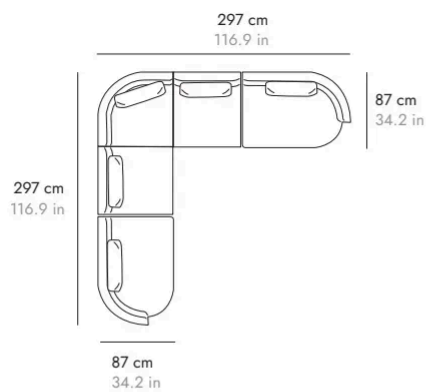

SENA

BY CHRISTOPHE PILLET, 2023

punt

DIMENSIONS DIMENSIONES

SEN504 Upholstered module (90°) + one back cushion. Módulo tapizado (90°) + un cojín de respaldo

FABRIC (INT 3.5 m EXT 1.35 m x 1.4 m) (INT 137.7" EXT 53.1" x 55.1") LEATHER (INT 6.02 m EXT 2.33 m x 1.4 m) (INT 237" EXT 91.7" x 55.1")

SEN505 Upholstered module (45°) + one back cushion. Módulo tapizado (45°) + un cojín de respaldo

FABRIC (INT 3.2 m EXT 1.4 m x 1.4 m) (INT 125.9" EXT 55.1" x 55.1") LEATHER (INT 5.51 m EXT 2.41 m x 1.4 m) (INT 216.9" EXT 94.8" x 55.1")

2. SEN501 + SEN503 + SEN502

3. SEN501 + SEN504 + SEN502

4. SEN501 + SEN504 + SEN503 + SEN502

5. SEN501 + SEN503 + SEN504 + SEN503 + SEN502

6. SEN501 + SEN504 + SEN503 + SEN505 + SEN502

The measurements of the Sena sofa compositions are approximate, they may vary by a few centimetres due to the union of the modules.

Las medidas de las composiciones del sofá Sena son orientativas, pueden variar unos centímetros debido a la unión de los módulos.

EXAMPLES OF COMBINATIONS EJEMPLOS DE COMBINACIONES

7. SEN501 + SEN505 + SEN502