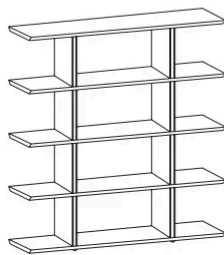

TIPOLOGÍA DE PRODUCTO

Estantería

Las estanterías Stockholm son una evolución natural de la icónica colección diseñada por Mario Ruiz para Punt, donde el uso del aluminio se convierte en el toque distintivo que caracteriza el diseño y cuyo objetivo, en este caso, consiste en aligerar la estructura. Una pieza perfecta tanto para viviendas como para oficinas, hoteles y restaurantes, que permite utilizarla tanto como librería como de pieza divisoria. Sus estantes son fijos.

DETAILS DETALLES

STOCKHOLM

BY MARIO RUIZ, 2022

punt

DIMENSIONS BOOKSHELF. DIMENSIONES ESTANTERÍA

STE230

STE330

STE430

STOCKHOLM

BY MARIO RUIZ, 2022

punt

DIMENSIONS BOOKSHELF. DIMENSIONES ESTANTERÍA

STE530

STE630

STE730

STOCKHOLM

BY MARIO RUIZ, 2022

punt

DIMENSIONS CORNER BOOKSHELF. DIMENSIONES ESTANTERÍA ESQUINERA

STE231

STE331

STE431

STOCKHOLM

BY MARIO RUIZ, 2022