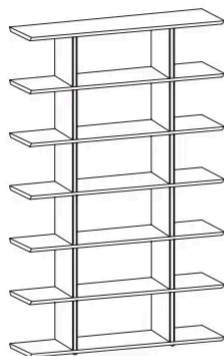

DETAILS DETALLES

STOCKHOLM

BY MARIO RUIZ, 2022

punt

DIMENSIONS BOOKSHELF. DIMENSIONES ESTANTERÍA

STE230

STE330

STE430

STOCKHOLM

BY MARIO RUIZ, 2022

punt

DIMENSIONS BOOKSHELF. DIMENSIONES ESTANTERÍA

STE530

STE630

STE730

STOCKHOLM

BY MARIO RUIZ, 2022

punt

DIMENSIONS CORNER BOOKSHELF. DIMENSIONES ESTANTERÍA ESQUINERA

STE231

STE331

STE431

STOCKHOLM

BY MARIO RUIZ, 2022

punt

DIMENSIONS CORNER BOOKSHELF. DIMENSIONES ESTANTERÍA ESQUINERA

STE531

STE631

STE731

STOCKHOLM

BY MARIO RUIZ, 2022

punt