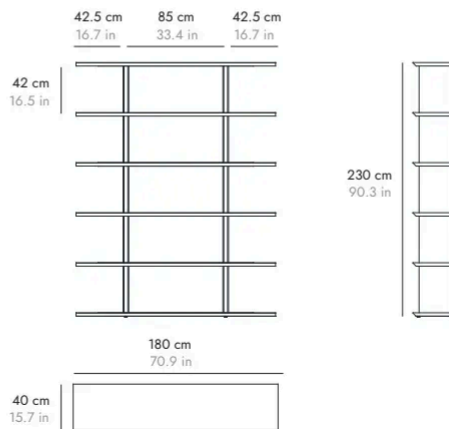

DETAILS DETALLES

STOCKHOLM

BY MARIO RUIZ, 2022

punt

DIMENSIONS BOOKSHELF. DIMENSIONES ESTANTERÍA

STE230

STE330

STE430

STOCKHOLM

BY MARIO RUIZ, 2022

punt

DIMENSIONS BOOKSHELF. DIMENSIONES ESTANTERÍA

STE530

STE630

STE730

STOCKHOLM

BY MARIO RUIZ, 2022

punt

DIMENSIONS CORNER BOOKSHELF. DIMENSIONES ESTANTERÍA ESQUINERA

STE231

STE331

STE431

STOCKHOLM

BY MARIO RUIZ, 2022

punt

DIMENSIONS CORNER BOOKSHELF. DIMENSIONES ESTANTERÍA ESQUINERA

STE531

STE631

STE731

STOCKHOLM

BY MARIO RUIZ, 2022

punt