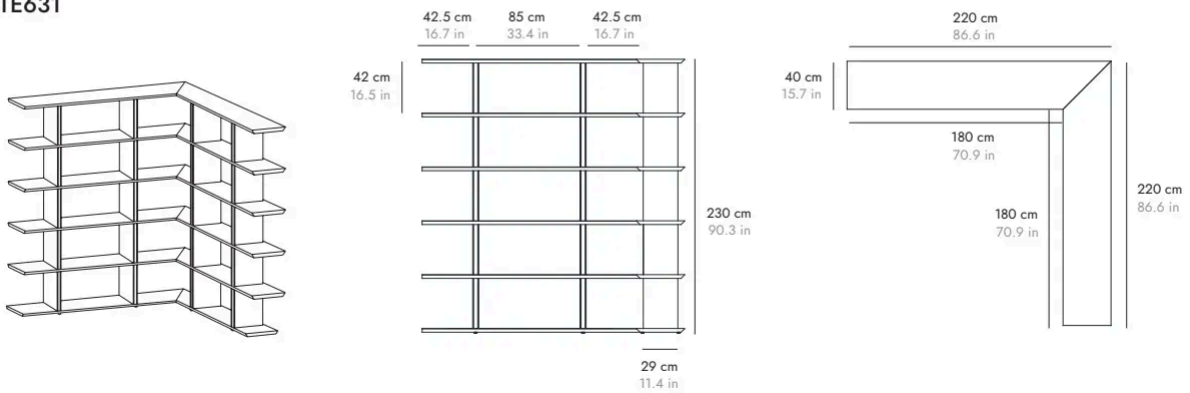

STOCKHOLM

BY MARIO RUIZ, 2022

punt

DIMENSIONS BOOKSHELF. DIMENSIONES ESTANTERÍA

STE530

STE630

STE730

STOCKHOLM

BY MARIO RUIZ, 2022

punt

DIMENSIONS CORNER BOOKSHELF. DIMENSIONES ESTANTERÍA ESQUINERA

STE231

STE331

STE431

STOCKHOLM

BY MARIO RUIZ, 2022

punt

DIMENSIONS CORNER BOOKSHELF. DIMENSIONES ESTANTERÍA ESQUINERA

STE531

STE631

STE731

STOCKHOLM

BY MARIO RUIZ, 2022

punt