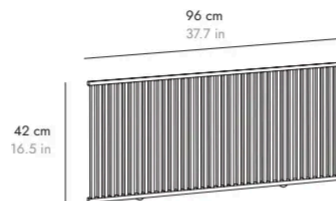

STOCKHOLM

BY MARIO RUIZ, 2022

punt

ACCESSORIES ACCESORIOS

STE032 Aluminium sliding panel
Panel corredero de aluminio

STE033 Slatted wood sliding panel
Panel alistonado de madera

HARDWARE HERRAJES

70195