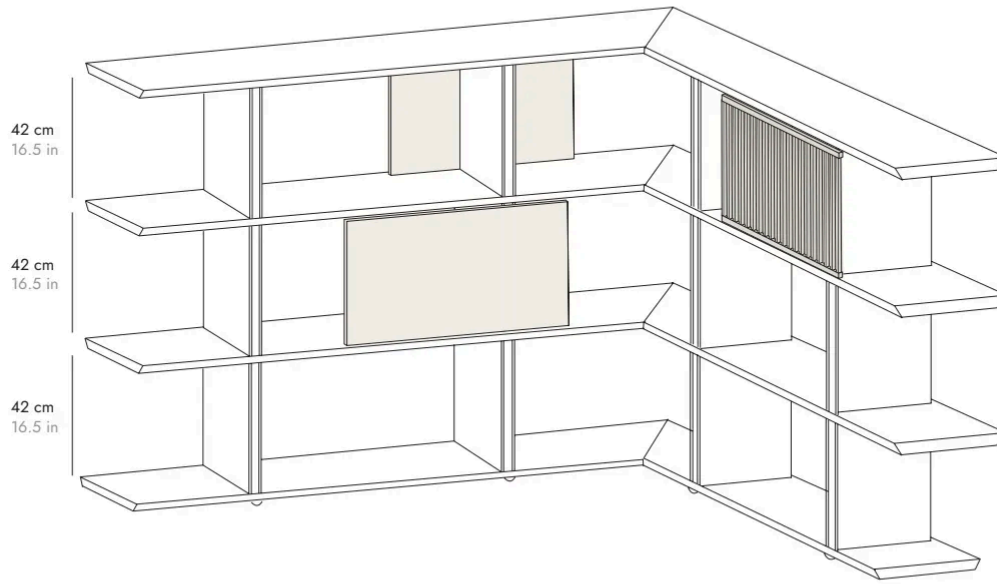

punt

DIMENSIONS CORNER BOOKSHELF. DIMENSIONES ESTANTERÍA ESQUINERA

STE531

STE631

STE731

STOCKHOLM

BY MARIO RUIZ, 2022

punt

CORNER SHELF ESTANTERÍA ESQUINERA

MODULARITY MODULARIDAD

The Stockholm shelving system allows you to combine different references to create a wide variety of compositions.

La estantería Stockholm permite combinar diferentes referencias para crear una gran variedad de composiciones.