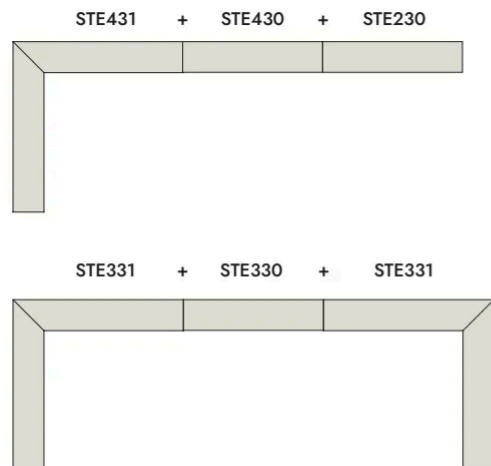

STOCKHOLM

BY MARIO RUIZ, 2022

punt

CORNER SHELF ESTANTERÍA ESQUINERA

MODULARITY MODULARIDAD

The Stockholm shelving system allows you to combine different references to create a wide variety of compositions.

La estantería Stockholm permite combinar diferentes referencias para crear una gran variedad de composiciones.