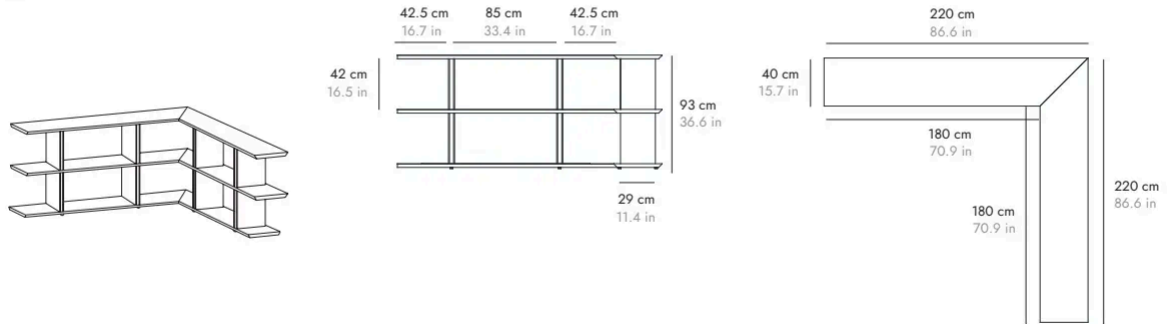

STOCKHOLM

BY MARIO RUIZ, 2022

punt

DIMENSIONS BOOKSHELF. DIMENSIONES ESTANTERÍA

STE530

STE630

STE730

STOCKHOLM

BY MARIO RUIZ, 2022

punt

DIMENSIONS CORNER BOOKSHELF. DIMENSIONES ESTANTERÍA ESQUINERA

STE231

STE331

STE431

STOCKHOLM

BY MARIO RUIZ, 2022

punt

DIMENSIONS CORNER BOOKSHELF. DIMENSIONES ESTANTERÍA ESQUINERA

STE531

STE631

STE731

STOCKHOLM

BY MARIO RUIZ, 2022

punt