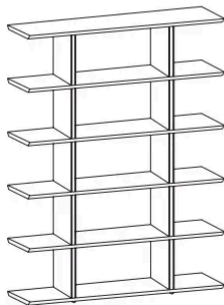

DETAILS DETALLES

STOCKHOLM

BY MARIO RUIZ, 2022

punt

DIMENSIONS BOOKSHELF. DIMENSIONES ESTANTERÍA

STE230

STE330

STE430

STOCKHOLM

BY MARIO RUIZ, 2022

punt

DIMENSIONS BOOKSHELF. DIMENSIONES ESTANTERÍA

STE530

STE630

STE730

STOCKHOLM

BY MARIO RUIZ, 2022

punt

DIMENSIONS CORNER BOOKSHELF. DIMENSIONES ESTANTERÍA ESQUINERA

STE231

STE331

STE431

STOCKHOLM

BY MARIO RUIZ, 2022

punt

DIMENSIONS CORNER BOOKSHELF. DIMENSIONES ESTANTERÍA ESQUINERA

STE531

STE631

STE731

STOCKHOLM

BY MARIO RUIZ, 2022

punt