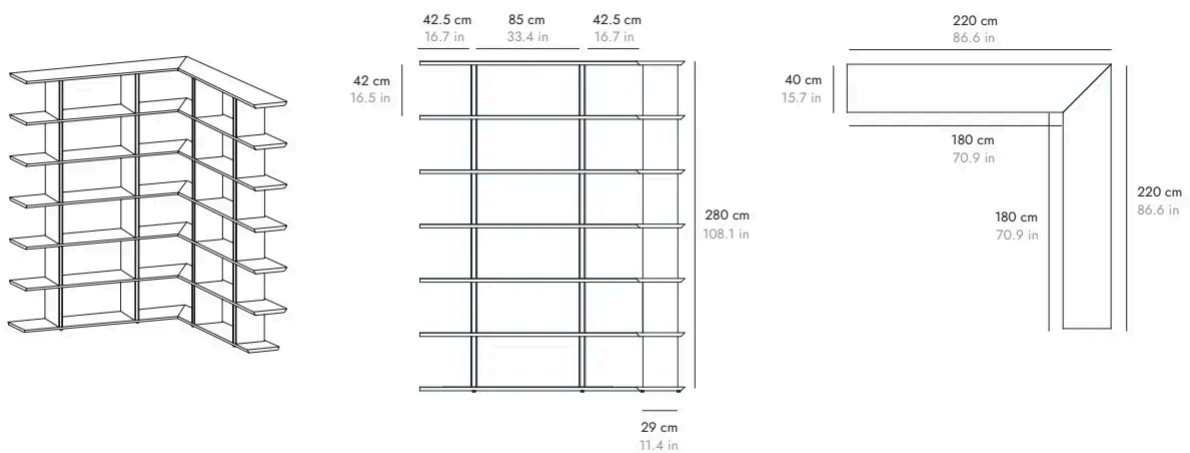

STOCKHOLM

BY MARIO RUIZ, 2022

punt

DIMENSIONS BOOKSHELF. DIMENSIONES ESTANTERÍA

STE530

STE630

STE730

STOCKHOLM

BY MARIO RUIZ, 2022

punt

DIMENSIONS CORNER BOOKSHELF. DIMENSIONES ESTANTERÍA ESQUINERA

STE231

STE331

STE431

STOCKHOLM

BY MARIO RUIZ, 2022

punt

DIMENSIONS CORNER BOOKSHELF. DIMENSIONES ESTANTERÍA ESQUINERA

STE531

STE631

STE731

STOCKHOLM

BY MARIO RUIZ, 2022

punt