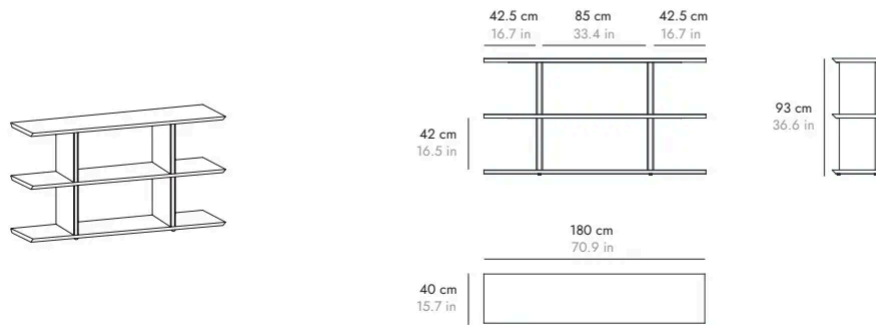

DETAILS DETALLES

STOCKHOLM

BY MARIO RUIZ, 2022

punt

DIMENSIONS BOOKSHELF. DIMENSIONES ESTANTERÍA

STE230

STE330

STE430

STOCKHOLM

BY MARIO RUIZ, 2022

punt

DIMENSIONS BOOKSHELF. DIMENSIONES ESTANTERÍA

STE530

STE630

STE730

STOCKHOLM