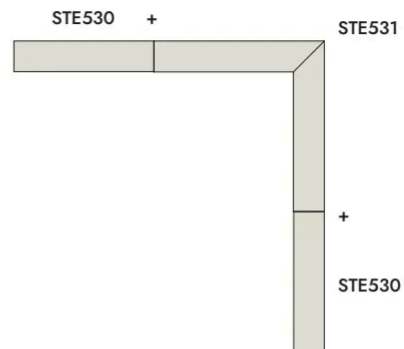

STOCKHOLM

BY MARIO RUIZ, 2022

punt

CORNER SHELF ESTANTERÍA ESQUINERA

MODULARITY MODULARIDAD

The Stockholm shelving system allows you to combine different references to create a wide variety of compositions.

La estantería Stockholm permite combinar diferentes referencias para crear una gran variedad de composiciones.