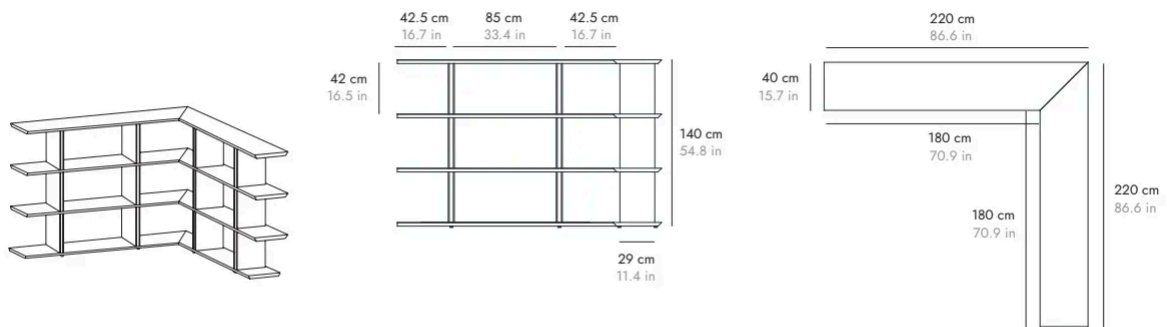

STOCKHOLM

BY MARIO RUIZ, 2022

punt

DIMENSIONS BOOKSHELF. DIMENSIONES ESTANTERÍA

STE530

STE630

STE730

STOCKHOLM

BY MARIO RUIZ, 2022

punt

DIMENSIONS CORNER BOOKSHELF. DIMENSIONES ESTANTERÍA ESQUINERA

STE231

STE331

STE431

STOCKHOLM

BY MARIO RUIZ, 2022

punt

DIMENSIONS CORNER BOOKSHELF. DIMENSIONES ESTANTERÍA ESQUINERA

STE531

STE631

STE731

STOCKHOLM

BY MARIO RUIZ, 2022

punt