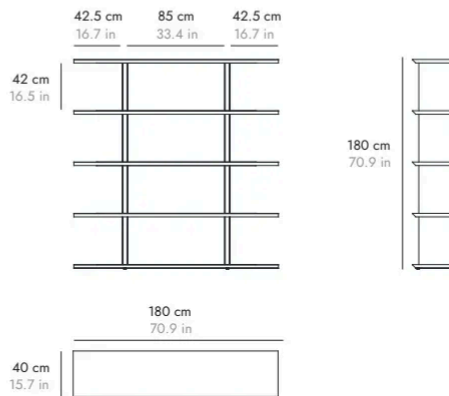

DETAILS DETALLES

STOCKHOLM

BY MARIO RUIZ, 2022

punt

DIMENSIONS BOOKSHELF. DIMENSIONES ESTANTERÍA

STE230

STE330

STE430

STOCKHOLM

BY MARIO RUIZ, 2022

punt

DIMENSIONS BOOKSHELF. DIMENSIONES ESTANTERÍA

STE530

STE630

STE730

STOCKHOLM

BY MARIO RUIZ, 2022

punt

DIMENSIONS CORNER BOOKSHELF. DIMENSIONES ESTANTERÍA ESQUINERA

STE231

STE331

STE431

STOCKHOLM

BY MARIO RUIZ, 2022

punt

DIMENSIONS CORNER BOOKSHELF. DIMENSIONES ESTANTERÍA ESQUINERA

STE531

STE631

STE731

STOCKHOLM

BY MARIO RUIZ, 2022

punt