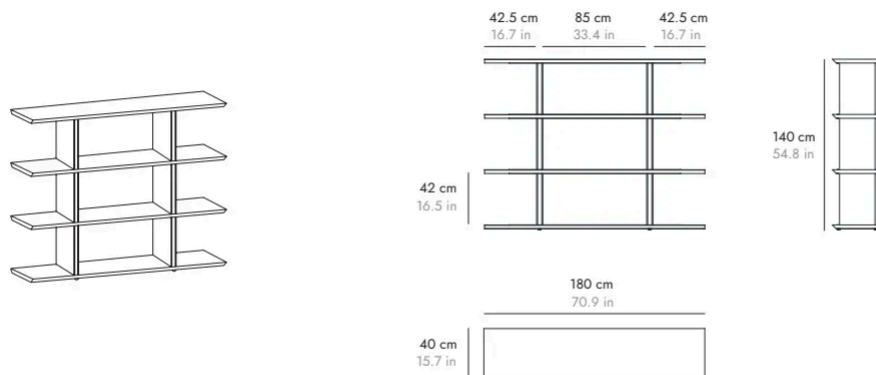

DETAILS DETALLES

STOCKHOLM

BY MARIO RUIZ, 2022

punt

DIMENSIONS BOOKSHELF. DIMENSIONES ESTANTERÍA

STE230

STE330

STE430

STOCKHOLM

BY MARIO RUIZ, 2022

punt

DIMENSIONS BOOKSHELF. DIMENSIONES ESTANTERÍA

STE530

STE630

STE730

STOCKHOLM