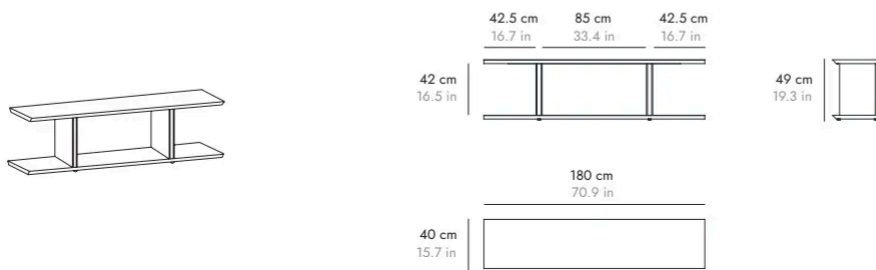

DETAILS DETALLES

STOCKHOLM

BY MARIO RUIZ, 2022

punt

DIMENSIONS BOOKSHELF. DIMENSIONES ESTANTERÍA

STE230

STE330

STE430

STOCKHOLM

BY MARIO RUIZ, 2022

punt

DIMENSIONS BOOKSHELF. DIMENSIONES ESTANTERÍA

STE530

STE630

STE730

STOCKHOLM