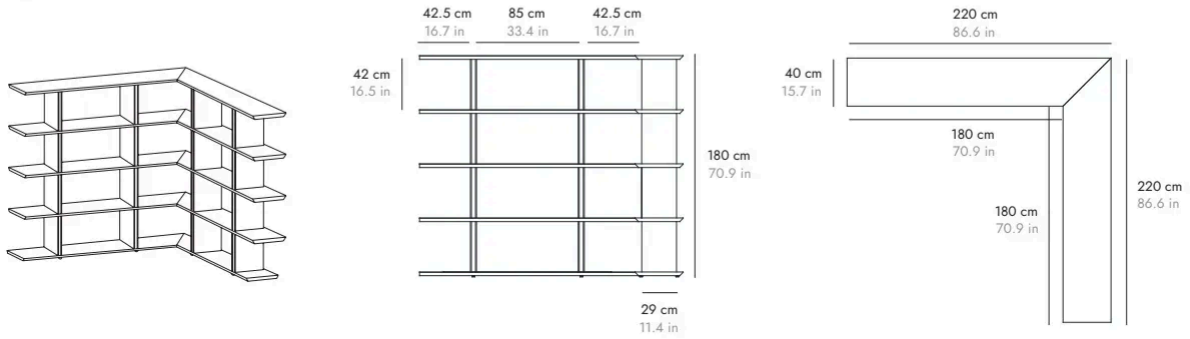

STOCKHOLM

BY MARIO RUIZ, 2022

punt

DIMENSIONS BOOKSHELF. DIMENSIONES ESTANTERÍA

STE530

STE630

STE730

STOCKHOLM

BY MARIO RUIZ, 2022

punt

DIMENSIONS CORNER BOOKSHELF. DIMENSIONES ESTANTERÍA ESQUINERA

STE231

STE331

STE431

STOCKHOLM

BY MARIO RUIZ, 2022

punt

DIMENSIONS CORNER BOOKSHELF. DIMENSIONES ESTANTERÍA ESQUINERA

STE531

STE631

STE731

STOCKHOLM

BY MARIO RUIZ, 2022

punt