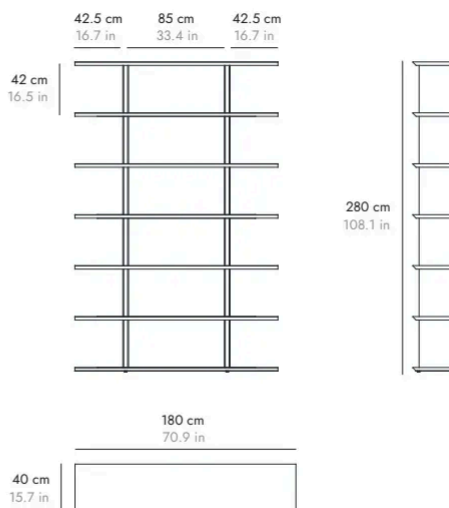

DETAILS DETALLES

STOCKHOLM

BY MARIO RUIZ, 2022

punt

DIMENSIONS BOOKSHELF. DIMENSIONES ESTANTERÍA

STE230

STE330

STE430

STOCKHOLM

BY MARIO RUIZ, 2022

punt

DIMENSIONS BOOKSHELF. DIMENSIONES ESTANTERÍA

STE530

STE630

STE730

STOCKHOLM

BY MARIO RUIZ, 2022

punt

DIMENSIONS CORNER BOOKSHELF. DIMENSIONES ESTANTERÍA ESQUINERA

STE231

STE331

STE431

STOCKHOLM

BY MARIO RUIZ, 2022

punt

DIMENSIONS CORNER BOOKSHELF. DIMENSIONES ESTANTERÍA ESQUINERA

STE531

STE631

STE731

STOCKHOLM

BY MARIO RUIZ, 2022

punt