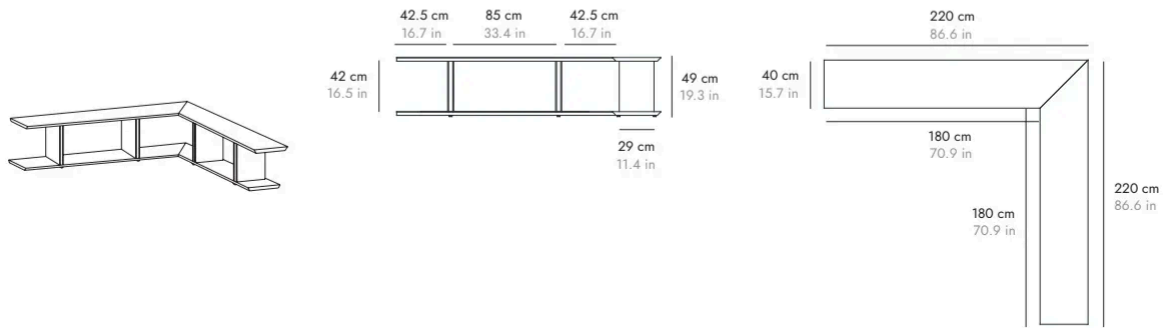

DETAILS DETALLES

STOCKHOLM

BY MARIO RUIZ, 2022

punt

DIMENSIONS BOOKSHELF. DIMENSIONES ESTANTERÍA

STE230

STE330

STE430

STOCKHOLM

BY MARIO RUIZ, 2022

punt

DIMENSIONS BOOKSHELF. DIMENSIONES ESTANTERÍA

STE530

STE630

STE730

STOCKHOLM

BY MARIO RUIZ, 2022

punt

DIMENSIONS CORNER BOOKSHELF. DIMENSIONES ESTANTERÍA ESQUINERA

STE231

STE331

STE431

STOCKHOLM

BY MARIO RUIZ, 2022

punt

DIMENSIONS CORNER BOOKSHELF. DIMENSIONES ESTANTERÍA ESQUINERA

STE531

STE631

STE731

STOCKHOLM

BY MARIO RUIZ, 2022

punt