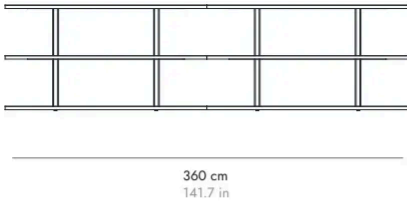

STOCKHOLM

BY MARIO RUIZ, 2022

punt

EXAMPLES EJEMPLOS

STE330 + STE330