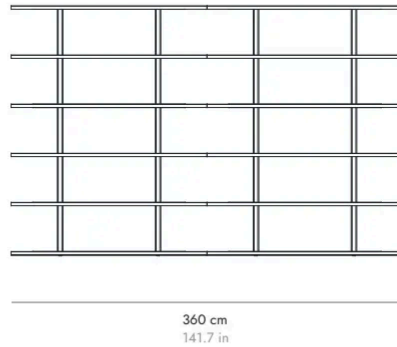

STE630 + STE630