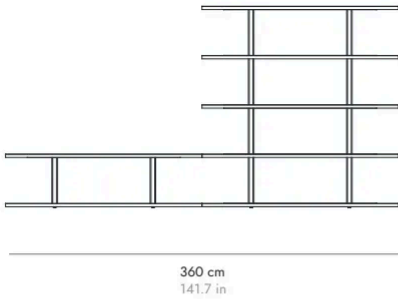

STE230 + STE530