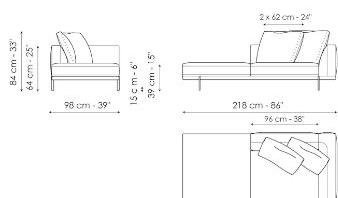

## Center section 216

Width: 216cm  
Depth: 98cm  
Height: 84cm

**Center section 192**

Width: 192cm  
 Depth: 98cm  
 Height: 84cm

**Center section 144**

Width: 144cm  
 Depth: 98cm  
 Height: 84cm

**Center section with tray 264**

Width: 264cm  
 Depth: 98cm  
 Height: 84cm

**Center section with tray 240**

Width: 240cm  
 Depth: 98cm  
 Height: 84cm

**Center section with tray 192**

Width: 192cm  
 Depth: 98cm  
 Height: 84cm

**Dormeuse 242**

Width: 242cm  
 Depth: 98cm  
 Height: 84cm

**Dormeuse 218**

Width: 218cm  
 Depth: 98cm  
 Height: 84cm

**Dormeuse 170**

Width: 170cm  
 Depth: 98cm  
 Height: 84cm

**Penisola 216**

Width: 216cm  
 Depth: 98cm  
 Height: 84cm

**Penisola 192**  
 Width: 192cm  
 Depth: 98cm  
 Height: 84cm

**Penisola 144**  
 Width: 144cm  
 Depth: 98cm  
 Height: 84cm

**Meridiana**  
 Width: 242cm  
 Depth: 98cm  
 Height: 84cm

**Chaise longue**  
 Width: 170cm  
 Depth: 98cm  
 Height: 84cm