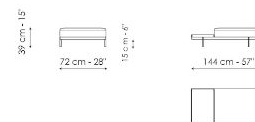

## Center section 216

Width: 216cm  
Depth: 98cm  
Height: 84cm

**Center section 192**

Width: 192cm  
 Depth: 98cm  
 Height: 84cm

**Center section 144**

Width: 144cm  
 Depth: 98cm  
 Height: 84cm

**Center section with tray 264**

Width: 242cm  
 Depth: 98cm  
 Height: 84cm

**Dormeuse 218**

Width: 218cm  
 Depth: 98cm  
 Height: 84cm

**Dormeuse 170**

Width: 170cm  
 Depth: 98cm  
 Height: 84cm

**Penisola 216**

Width: 216cm  
 Depth: 98cm  
 Height: 84cm

**Penisola 192**  
 Width: 192cm  
 Depth: 98cm  
 Height: 84cm

**Penisola 144**  
 Width: 144cm  
 Depth: 98cm  
 Height: 84cm

**Meridiana**  
 Width: 242cm  
 Depth: 98cm  
 Height: 84cm

**Chaise longue**  
 Width: 170cm  
 Depth: 98cm  
 Height: 84cm

**Chaise large**  
 Width: 218cm  
 Depth: 96cm  
 Height: 84cm

**Pouf**  
 Width: 144cm  
 Depth: 72cm  
 Height: 39cm

**Pouf with tray**  
 Width: 144cm  
 Depth: 72cm  
 Height: 39cm

**Magazine holder armrest**