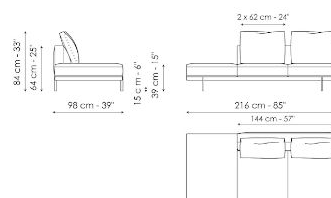

## Center section 216

Width: 216cm  
Depth: 98cm  
Height: 84cm

**Center section 192**

Width: 192cm  
 Depth: 98cm  
 Height: 84cm

**Center section 144**

Width: 144cm  
 Depth: 98cm  
 Height: 84cm

**Center section with tray 264**

Width: 264cm  
 Depth: 98cm  
 Height: 84cm

**Center section with tray 240**

Width: 240cm  
 Depth: 98cm  
 Height: 84cm

**Center section with tray 192**

Width: 192cm  
 Depth: 98cm  
 Height: 84cm

**Dormeuse 242**

Width: 242cm  
 Depth: 98cm  
 Height: 84cm

**Dormeuse 218**

Width: 218cm  
 Depth: 98cm  
 Height: 84cm

**Dormeuse 170**

Width: 170cm  
 Depth: 98cm  
 Height: 84cm

**Penisola 216**

Width: 216cm  
 Depth: 98cm  
 Height: 84cm

**Penisola 192**  
 Width: 192cm  
 Depth: 98cm  
 Height: 84cm

**Penisola 144**  
 Width: 144cm  
 Depth: 98cm  
 Height: 84cm

**Meridiana**  
 Width: 242cm  
 Depth: 98cm  
 Height: 84cm

**Chaise longue**  
 Width: 170cm  
 Depth: 98cm  
 Height: 84cm