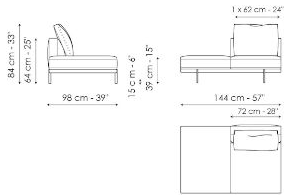

## Center section 216

Width: 216cm  
Depth: 98cm  
Height: 84cm

**Center section 192**

Width: 192cm  
 Depth: 98cm  
 Height: 84cm

**Center section 144**

Width: 144cm  
 Depth: 98cm  
 Height: 84cm

**Center section with tray 264**

Width: 264cm  
 Depth: 98cm  
 Height: 84cm

**Center section with tray 240**

Width: 240cm  
 Depth: 98cm  
 Height: 84cm

**Center section with tray 192**

Width: 192cm  
 Depth: 98cm  
 Height: 84cm

**Dormeuse 242**

Width: 242cm  
 Depth: 98cm  
 Height: 84cm

**Dormeuse 218**

Width: 218cm  
 Depth: 98cm  
 Height: 84cm

**Dormeuse 170**

Width: 170cm  
 Depth: 98cm  
 Height: 84cm

**Penisola 216**

Width: 216cm  
 Depth: 98cm  
 Height: 84cm

**Penisola 192**  
 Width: 192cm  
 Depth: 98cm  
 Height: 84cm

**Penisola 144**  
 Width: 144cm  
 Depth: 98cm  
 Height: 84cm

**Meridiana**  
 Width: 242cm  
 Depth: 98cm  
 Height: 84cm

**Chaise longue**  
 Width: 170cm  
 Depth: 98cm  
 Height: 84cm