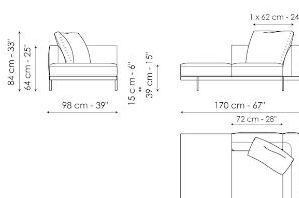

## Center section 216

Width: 216cm  
Depth: 98cm  
Height: 84cm

**Center section 192**

Width: 192cm  
 Depth: 98cm  
 Height: 84cm

**Center section 144**

Width: 144cm  
 Depth: 98cm  
 Height: 84cm

**Center section with tray 264**

Width: 264cm  
 Depth: 98cm  
 Height: 84cm

**Center section with tray 240**

Width: 240cm  
 Depth: 98cm  
 Height: 84cm

**Center section with tray 192**

Width: 192cm  
 Depth: 98cm  
 Height: 84cm

**Dormeuse 242**

Width: 242cm  
 Depth: 98cm  
 Height: 84cm

**Dormeuse 218**

Width: 218cm  
 Depth: 98cm  
 Height: 84cm

**Dormeuse 170**

Width: 170cm  
 Depth: 98cm  
 Height: 84cm

**Penisola 216**

Width: 216cm  
 Depth: 98cm  
 Height: 84cm

**Penisola 192**  
 Width: 192cm  
 Depth: 98cm  
 Height: 84cm

**Penisola 144**  
 Width: 144cm  
 Depth: 98cm  
 Height: 84cm

**Meridiana**  
 Width: 242cm  
 Depth: 98cm  
 Height: 84cm

**Chaise longue**  
 Width: 170cm  
 Depth: 98cm  
 Height: 84cm