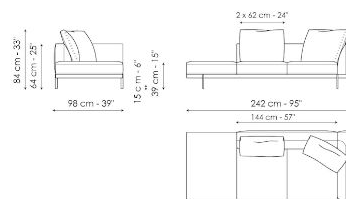

## Center section 216

Width: 216cm  
Depth: 98cm  
Height: 84cm

**Center section 192**

Width: 192cm  
 Depth: 98cm  
 Height: 84cm

**Center section 144**

Width: 144cm  
 Depth: 98cm  
 Height: 84cm

**Center section with tray 264**

Width: 264cm  
 Depth: 98cm  
 Height: 84cm

**Center section with tray 240**

Width: 240cm  
 Depth: 98cm  
 Height: 84cm

**Center section with tray 192**

Width: 192cm  
 Depth: 98cm  
 Height: 84cm

**Dormeuse 242**

Width: 242cm  
 Depth: 98cm  
 Height: 84cm

**Dormeuse 218**

Width: 218cm  
 Depth: 98cm  
 Height: 84cm

**Dormeuse 170**

Width: 170cm  
 Depth: 98cm  
 Height: 84cm

**Penisola 216**

Width: 216cm  
 Depth: 98cm  
 Height: 84cm

**Penisola 192**  
 Width: 192cm  
 Depth: 98cm  
 Height: 84cm

**Penisola 144**  
 Width: 144cm  
 Depth: 98cm  
 Height: 84cm

**Meridiana**  
 Width: 242cm  
 Depth: 98cm  
 Height: 84cm

**Chaise longue**  
 Width: 170cm  
 Depth: 98cm  
 Height: 84cm