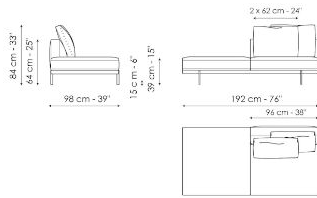

## Center section 216

Width: 216cm  
Depth: 98cm  
Height: 84cm

**Center section 192**

Width: 192cm  
 Depth: 98cm  
 Height: 84cm

**Center section 144**

Width: 144cm  
 Depth: 98cm  
 Height: 84cm

**Center section with tray 264**

Width: 264cm  
 Depth: 98cm  
 Height: 84cm

**Center section with tray 240**

Width: 240cm  
 Depth: 98cm  
 Height: 84cm

**Center section with tray 192**

Width: 192cm  
 Depth: 98cm  
 Height: 84cm

**Dormeuse 242**

Width: 242cm  
 Depth: 98cm  
 Height: 84cm

**Dormeuse 218**

Width: 218cm  
 Depth: 98cm  
 Height: 84cm

**Dormeuse 170**

Width: 170cm  
 Depth: 98cm  
 Height: 84cm

**Penisola 216**

Width: 216cm  
 Depth: 98cm  
 Height: 84cm

**Penisola 192**  
 Width: 192cm  
 Depth: 98cm  
 Height: 84cm

**Penisola 144**  
 Width: 144cm  
 Depth: 98cm  
 Height: 84cm

**Meridiana**  
 Width: 242cm  
 Depth: 98cm  
 Height: 84cm

**Chaise longue**  
 Width: 170cm  
 Depth: 98cm  
 Height: 84cm