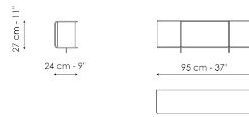

## Center section 216

Width: 216cm  
Depth: 98cm  
Height: 84cm

**Center section 192**

Width: 192cm  
 Depth: 98cm  
 Height: 84cm

**Center section 144**

Width: 144cm  
 Depth: 98cm  
 Height: 84cm

**Center section with tray 264**

Width: 242cm  
 Depth: 98cm  
 Height: 84cm

**Dormeuse 218**

Width: 218cm  
 Depth: 98cm  
 Height: 84cm

**Dormeuse 170**

Width: 170cm  
 Depth: 98cm  
 Height: 84cm

**Penisola 216**

Width: 216cm  
 Depth: 98cm  
 Height: 84cm

**Penisola 192**  
 Width: 192cm  
 Depth: 98cm  
 Height: 84cm

**Penisola 144**  
 Width: 144cm  
 Depth: 98cm  
 Height: 84cm

**Meridiana**  
 Width: 242cm  
 Depth: 98cm  
 Height: 84cm

**Chaise longue**  
 Width: 170cm  
 Depth: 98cm  
 Height: 84cm

**Chaise large**  
 Width: 218cm  
 Depth: 96cm  
 Height: 84cm

**Pouf**  
 Width: 144cm  
 Depth: 72cm  
 Height: 39cm

**Pouf with tray**  
 Width: 144cm  
 Depth: 72cm  
 Height: 39cm

**Magazine holder armrest**