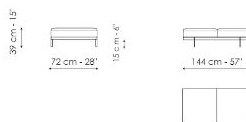

## Center section 216

Width: 216cm  
Depth: 98cm  
Height: 84cm

**Center section 192**

Width: 192cm  
 Depth: 98cm  
 Height: 84cm

**Center section 144**

Width: 144cm  
 Depth: 98cm  
 Height: 84cm

**Center section with tray 264**

Width: 242cm  
 Depth: 98cm  
 Height: 84cm

**Dormeuse 218**

Width: 218cm  
 Depth: 98cm  
 Height: 84cm

**Dormeuse 170**

Width: 170cm  
 Depth: 98cm  
 Height: 84cm

**Penisola 216**

Width: 216cm  
 Depth: 98cm  
 Height: 84cm

**Penisola 192**  
 Width: 192cm  
 Depth: 98cm  
 Height: 84cm

**Penisola 144**  
 Width: 144cm  
 Depth: 98cm  
 Height: 84cm

**Meridiana**  
 Width: 242cm  
 Depth: 98cm  
 Height: 84cm

**Chaise longue**  
 Width: 170cm  
 Depth: 98cm  
 Height: 84cm

**Chaise large**  
 Width: 218cm  
 Depth: 96cm  
 Height: 84cm

**Pouf**  
 Width: 144cm  
 Depth: 72cm  
 Height: 39cm

**Pouf with tray**  
 Width: 144cm  
 Depth: 72cm  
 Height: 39cm

**Magazine holder armrest**