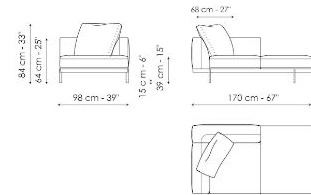

## Center section 216

Width: 216cm  
Depth: 98cm  
Height: 84cm

**Center section 192**

Width: 192cm  
 Depth: 98cm  
 Height: 84cm

**Center section 144**

Width: 144cm  
 Depth: 98cm  
 Height: 84cm

**Center section with tray 264**

Width: 264cm  
 Depth: 98cm  
 Height: 84cm

**Center section with tray 240**

Width: 240cm  
 Depth: 98cm  
 Height: 84cm

**Center section with tray 192**

Width: 192cm  
 Depth: 98cm  
 Height: 84cm

**Dormeuse 242**

Width: 242cm  
 Depth: 98cm  
 Height: 84cm

**Dormeuse 218**

Width: 218cm  
 Depth: 98cm  
 Height: 84cm

**Dormeuse 170**

Width: 170cm  
 Depth: 98cm  
 Height: 84cm

**Penisola 216**

Width: 216cm  
 Depth: 98cm  
 Height: 84cm

**Penisola 192**  
 Width: 192cm  
 Depth: 98cm  
 Height: 84cm

**Penisola 144**  
 Width: 144cm  
 Depth: 98cm  
 Height: 84cm

**Meridiana**  
 Width: 242cm  
 Depth: 98cm  
 Height: 84cm

**Chaise longue**  
 Width: 170cm  
 Depth: 98cm  
 Height: 84cm