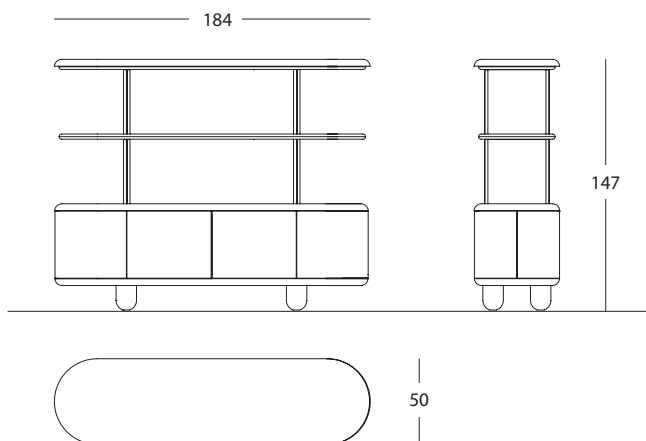

### COMPONENTES, MATERIALES Y ACABADOS:

Contenedor, puertas y cajones fabricados en tablero MDF, estructura interior de la base fabricada en hierro pintada en RAL 9005.

Estantes horizontales, estantes interiores y montantes verticales fabricada en MDF.

CABINET EXPLORER 184

	CM	KG
Cabinet explorer 184 XL	184x50x147	170