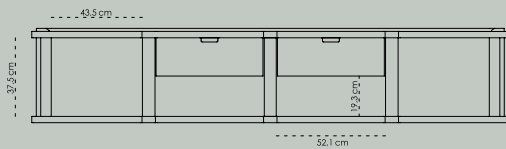

CANNETO CONSOLLE DOWN

Mobile consolle da terra su zoccolo con 2 ante laterali a "L" che si aprono a 90°. Al centro, due grandi cassetti "a cestone" celano ciascuno un cassetto più piccolo. Top in metallo in posizione leggermente ribassata rispetto alle ante e al perimetro del mobile per evidenziare la cornice in noce canaletto.

 USO INTERNO
INDOOR USE

DIMENSIONI E PESO DIMENSIONS AND WEIGHT

width 234 cm weight 130 kg
depth 41 cm
height 47 cm

chiuso/closed

aperto/open

MATERIALI MATERIALS

- M11 Acciaio inox spazzolato
Brushed stainless steel
- M9 Ottone spazzolato
Brushed brass
- M10 Rame spazzolato
Brushed copper

 USO INTERNO
INDOOR USE

DIMENSIONI E PESO DIMENSIONS AND WEIGHT

width 234 cm weight 130 kg
depth 41 cm
height 45 cm

chiuso/closed

aperto/open

MATERIALI MATERIALS

- M11 Acciaio inox spazzolato
Brushed stainless steel
- M9 Ottone spazzolato
Brushed brass
- M10 Rame spazzolato
Brushed copper