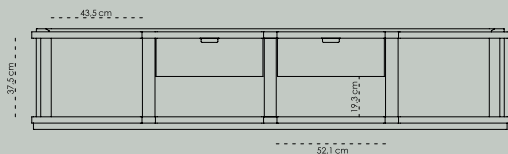

CANNETO CONSOLLE DOWN

Mobile consolle da terra su zoccolo con 2 ante laterali a "L" che si aprono a 90°. Al centro, due grandi cassetti "a cestone" celano ciascuno un cassetto più piccolo. Top in metallo in posizione leggermente ribassata rispetto alle ante e al perimetro del mobile per evidenziare la cornice in noce canaletto.

Console with base to be placed on the floor with 2 lateral L-doors that open at 90°. In the middle, 2 big basket drawers hide two other small inner drawers. The metal top is in a slightly lowered position if compared to doors and perimeter, to highlight the Canaletto Walnut frame.

 USO INTERNO
INDOOR USE

DIMENSIONI E PESO DIMENSIONS AND WEIGHT

width 234 cm weight 130 kg
depth 41 cm
height 47 cm

chiuso/closed

aperto/open

MATERIALI MATERIALS

- M11 Acciaio inox spazzolato
Brushed stainless steel
- M9 Ottone spazzolato
Brushed brass
- M10 Rame spazzolato
Brushed copper

 USO INTERNO
INDOOR USE

DIMENSIONI E PESO DIMENSIONS AND WEIGHT

width 234 cm weight 130 kg
depth 41 cm
height 45 cm

chiuso/closed

aperto/open

MATERIALI MATERIALS

- M11 Acciaio inox spazzolato
Brushed stainless steel
- M9 Ottone spazzolato
Brushed brass
- M10 Rame spazzolato
Brushed copper