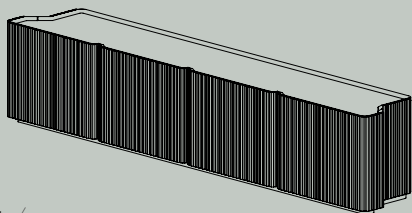

CANNETO CONSOLLE DOWN

Mobile consolle da terra su zoccolo con 2 ante laterali a "L" che si aprono a 90°. Al centro, due grandi cassetti "a cestone" celano ciascuno un cassetto più piccolo. Top in metallo in posizione leggermente ribassata rispetto alle ante e al perimetro del mobile per evidenziare la cornice in noce canaletto.

Console with base to be placed on the floor with 2 lateral L-doors that open at 90°. In the middle, 2 big basket drawers hide two other small inner drawers. The metal top is in a slightly lowered position if compared to doors and perimeter, to highlight the Canaletto Walnut frame.

 USO INTERNO
INDOOR USE

DIMENSIONI E PESO DIMENSIONS AND WEIGHT

width 234 cm weight 130 kg
depth 41 cm
height 47 cm

chiuso/closed

aperto/open

MATERIALI MATERIALS

- M11 Acciaio inox spazzolato
Brushed stainless steel
- M9 Ottone spazzolato
Brushed brass
- M10 Rame spazzolato
Brushed copper

Struttura interna/Inner structure

Legno noce canaletto
Canaletto walnut wood

CANNETO CONSOLLE UP

Mobile consolle in versione sospesa da terra su zoccolo con 2 ante laterali a "L" che si aprono a 90°. Al centro, due grandi cassetti "a cestone" celano ciascuno un cassetto più piccolo. Top in metallo in posizione leggermente ribassata rispetto alle ante e al perimetro del mobile per evidenziare la cornice in noce canaletto.