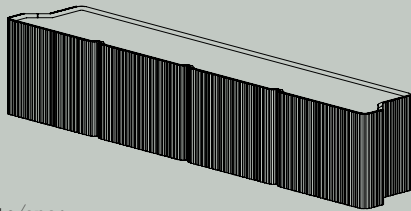

CANNETO CONSOLLE UP

Mobile consolle in versione sospesa da terra su zoccolo con 2 ante laterali a "L" che si aprono a 90°. Al centro, due grandi cassetti "a cestone" celano ciascuno un cassetto più piccolo. Top in metallo in posizione leggermente ribassata rispetto alle ante e al perimetro del mobile per evidenziare la cornice in noce canaletto.

Suspended consolle with base to be placed on the floor with 2 lateral L-doors that open at 90°. In the middle, 2 big basket drawers hide two other small inner drawers. The metal top is in a slightly lowered position if compared to doors and perimeter, to highlight the Canaletto Walnut frame.

USO INTERNO
INDOOR USE

DIMENSIONI E PESO DIMENSIONS AND WEIGHT

width 234 cm   weight 130 kg
depth 41 cm
height 45 cm

chiuso/closed

aperto/open