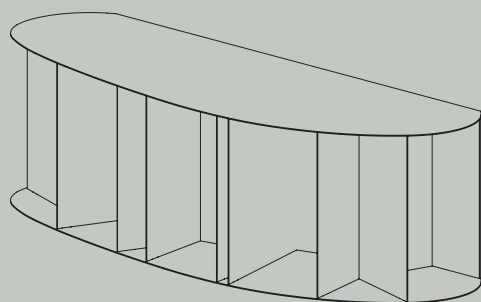

EXISTENCE CONSOLLE

Consolle sospesa realizzata interamente in metallo. Sistema di fissaggio incluso.

Suspended console made entirely of metal. Fixing system included.

 USO INTERNO
INDOOR USE

DIMENSIONI E PESO DIMENSIONS AND WEIGHT

<i>width</i>	124 cm	<i>weight</i>	48 kg
<i>depth</i>	36,5 cm		
<i>height</i>	41 cm		

MATERIALI MATERIALS

E5	Acciaio inox DeLabré B <i>DeLabré B stainless steel</i>
G3	Ottone DeLabré orbitale <i>Orbitale DeLabré brass</i>