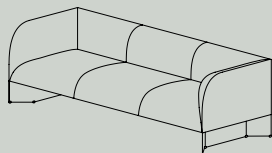

CARAVAN

Divano imbottito con schienale e braccioli in metallo. Struttura monoscocca in legno con imbottitura della seduta in poliuretano espanso. Rivestimento in pelle.

Upholstered sofa with metal back and armrests, wooden monocoque and polyurethane foam seat cushions. Leather cover.

DIMENSIONI DIMENSIONS

1 Seat

width 90cm
depth 85cm
height 70cm

2 Seat

width 160cm
depth 85cm
height 70cm

3 Seat

width 240cm
depth 85cm
height 70cm

4 Seat

width 320cm
depth 85cm
height 70cm

MATERIALI MATERIALS

- M11 Acciaio inox spazzolato
Brushed stainless steel
- M9 Ottone spazzolato
Brushed brass
- M10 Rame spazzolato
Brushed copper