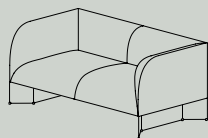

CARAVAN

Divano imbottito con schienale e braccioli in metallo. Struttura monoscocca in legno con imbottitura della seduta in poliuretano espanso. Rivestimento in pelle.

Upholstered sofa with metal back and armrests, wooden monocoque and polyurethane foam seat cushions. Leather cover.

DIMENSIONI DIMENSIONS

1 Seat

width 90cm
depth 85cm
height 70cm

2 Seat

width 160cm
depth 85cm
height 70cm

3 Seat

width 240cm
depth 85cm
height 70cm

4 Seat

width 320cm
depth 85cm
height 70cm

MATERIALI MATERIALS

- M11 Acciaio inox spazzolato
Brushed stainless steel
- M9 Ottone spazzolato
Brushed brass
- M10 Rame spazzolato
Brushed copper