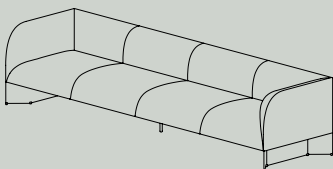

CARAVAN

Divano imbottito con schienale e braccioli in metallo. Struttura monoscocca in legno con imbottitura della seduta in poliuretano espanso. Rivestimento in pelle.

Upholstered sofa with metal back and armrests, wooden monocoque and polyurethane foam seat cushions. Leather cover.

DIMENSIONI DIMENSIONS

1 Seat

width 90cm
depth 85cm
height 70cm

2 Seat

width 160cm
depth 85cm
height 70cm

3 Seat

width 240cm
depth 85cm
height 70cm

4 Seat

width 320cm
depth 85cm
height 70cm

MATERIALI MATERIALS

- M11 Acciaio inox spazzolato
Brushed stainless steel
- M9 Ottone spazzolato
Brushed brass
- M10 Rame spazzolato
Brushed copper