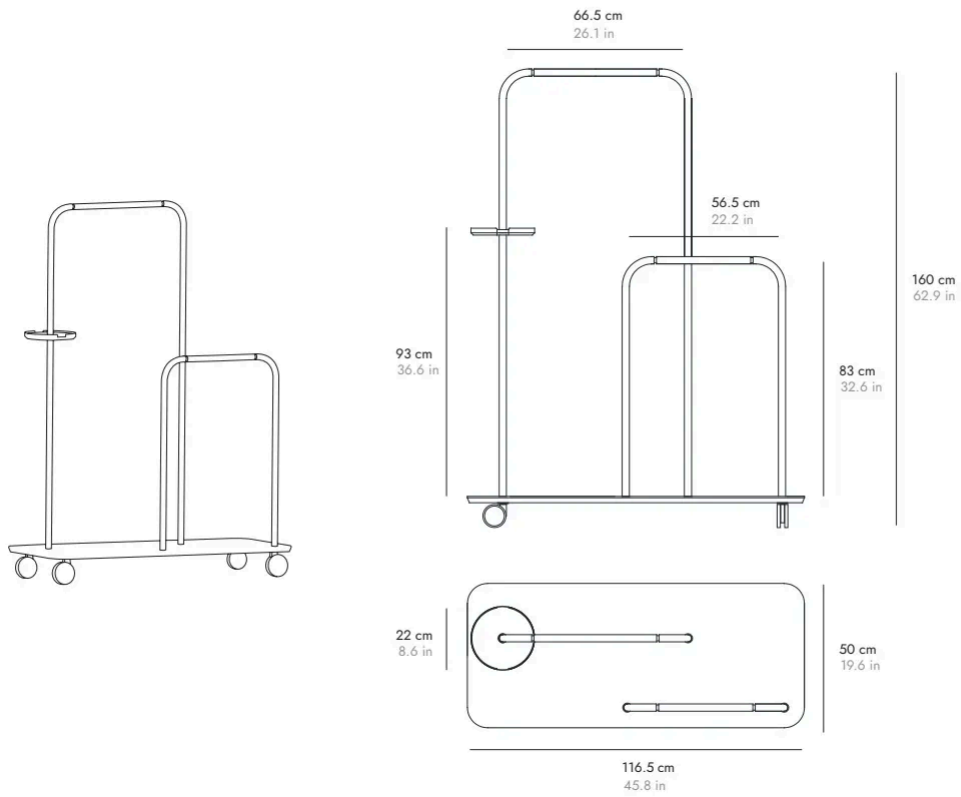

TIPOLOGÍA DE PRODUCTO

Perchero

Platel, el galán de noche diseñado por el estudio Note Design, representa la simbiosis perfecta entre funcionalidad y belleza. Una pieza capaz de aprovechar el espacio al máximo gracias a sus diferentes perchas y su vaciabolillos, pero que no renuncia a aportar calidez mediante el uso de la madera en su base. Además, dispone de ruedas lo que permite transportarlo y ubicarlo en cualquier parte con facilidad.

DETAILS DETALLES

PLATEL

BY NOTE DESIGN STUDIO, 2014

punt

DIMENSIONS DIMENSIONES

PLT102

PLATEL

BY NOTE DESIGN STUDIO, 2014

punt

MATERIALS

Hangers.

Thermo-lacquered tubular metal structure.

Base.

E1 MDF board base (low formaldehyde content).
formaldehyde) with oak wood veneer.

Castors.

2 castors with brake and 2 castors without brake.