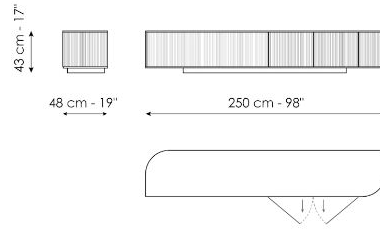

## Dune TV stand

Width: 250cm

Depth: 48cm

Height: 60cm

## Dune TV stand

Width: 250cm

Depth: 48cm

Height: 43cm