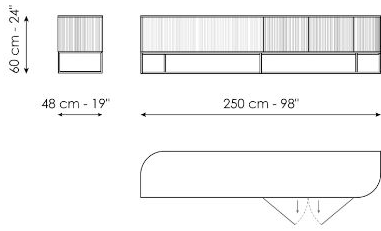

## Dune TV stand

Width: 250cm

Depth: 48cm

Height: 60cm

## Dune TV stand

Width: 250cm

Depth: 48cm

Height: 43cm