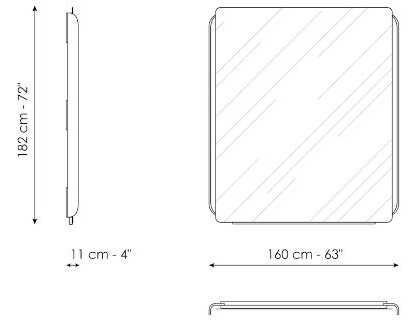

# Data sheet

## Olos mirror 90

Width: 11cm  
Depth: 90cm  
Height: 182cm

## Olos mirror 120

Width: 11cm  
Depth: 120cm  
Height: 182cm

## Olos mirror 160

Width: 11cm  
Depth: 160cm  
Height: 182cm