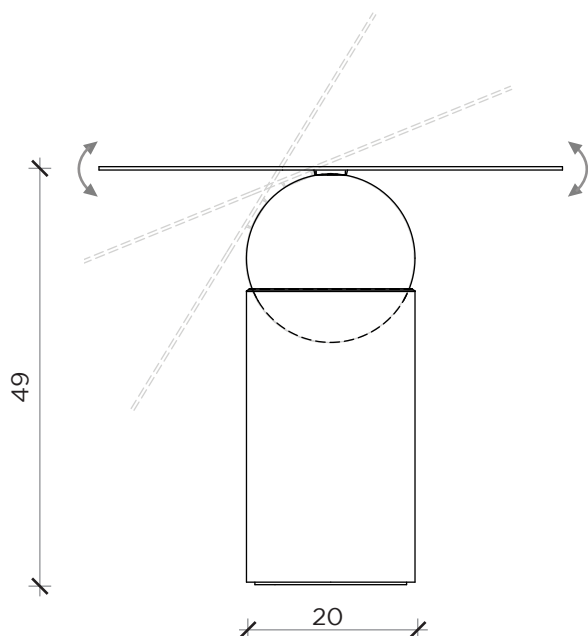

INFORMAZIONI TECNICHE | TECHNICAL INFORMATION

PIANTA | PLAN

FRONTE | FRONT

Tipo lampadina | *bulb type*: 4 piastre led
 Colore luce | *Light color*: 3000 K
 Luminosità | *Brightness*: 3600 lumen
 Potenza | *Power*: 28 W

Tipo lampadina | *bulb type*: 1 piastra led
 Colore luce | *Light color*: 3000 K
 Luminosità | *Brightness*: 900 lumen
 Potenza | *Power*: 7 W

PIANTA | PLAN

FRONTE | FRONT

ERA

Lampada | Lamp

Designer: Budde
 Anno | Year: 2024
 Materiali | Materials: Lampada da tavolo dimmerabile in alluminio con sfera di cristallo e paralume orientabile |
Dimmable aluminum table lamp with crystal ball and adjustable shade