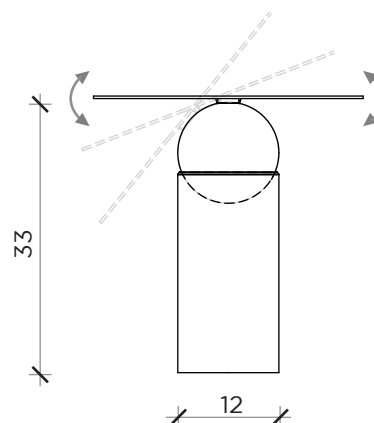

INFORMAZIONI TECNICHE | TECHNICAL INFORMATION

PIANTA | PLAN

FRONTE | FRONT

Tipo lampadina | *bulb type*: 4 piastre led
 Colore luce | *Light color*: 3000 K
 Luminosità | *Brightness*: 3600 lumen
 Potenza | *Power*: 28 W

Tipo lampadina | *bulb type*: 1 piastra led
 Colore luce | *Light color*: 3000 K
 Luminosità | *Brightness*: 900 lumen
 Potenza | *Power*: 7 W

PIANTA | PLAN

FRONTE | FRONT

ERA

Lampada | Lamp

Designer: Budde
 Anno | Year: 2024
 Materiali | Materials: Lampada da tavolo dimmerabile in alluminio con sfera di cristallo e paralume orientabile |
Dimmable aluminum table lamp with crystal ball and adjustable shade