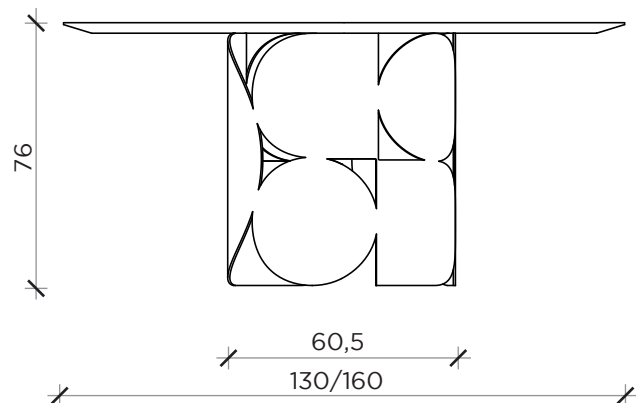

PIANTA | PLAN

FRONTE | FRONT

LATO | SIDE

SHAPE ovale

Tavolo | Table

Designer:

Uto Balmoral

Anno | Year:

2024

Materiali | Materials:

Tavolo con base in metallo verniciato e piano in mdf | Table with metal painted base and mdf top

PIANTA | PLAN

FRONTE | FRONT

LATO | SIDE

SHAPE rotondo

Tavolo | Table