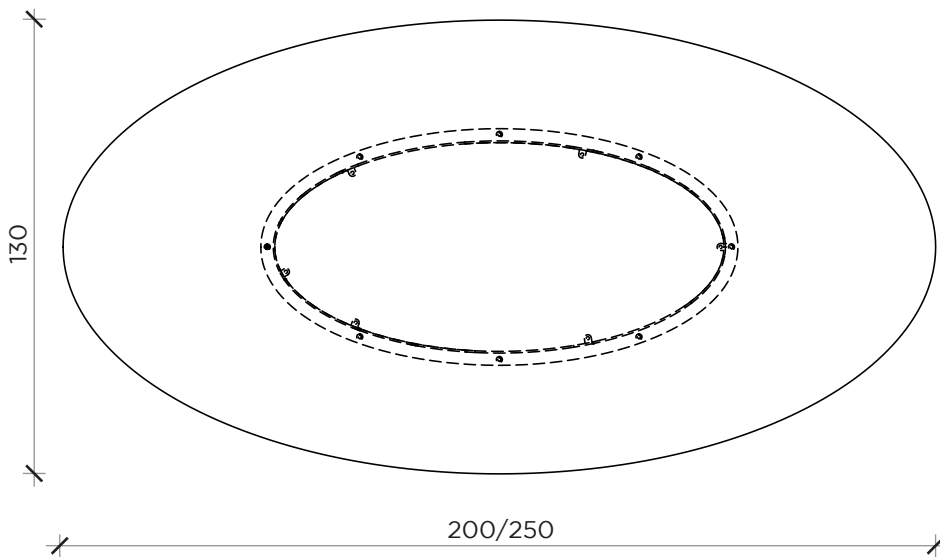

PIANTA | PLAN

FRONTE | FRONT

LATO | SIDE

SHAPE ovale

Tavolo | Table

Designer:

Uto Balmoral

Anno | Year: