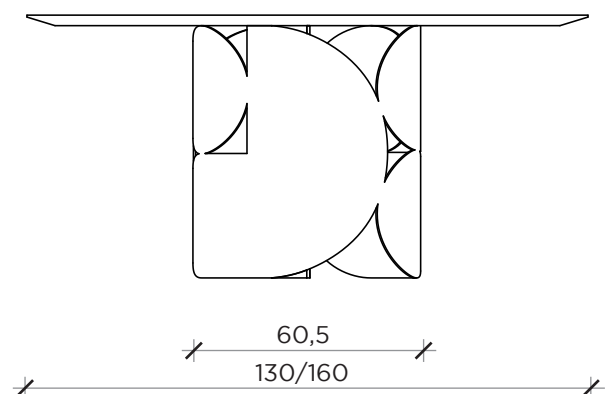

LATO | SIDE

SHAPE rotondo

Tavolo | Table

Designer:
Anno | Year:

Uto Balmoral
2024

Materiali | Materials:

Tavolo con base in metallo verniciato e piano in mdf | Table with metal painted base and mdf top