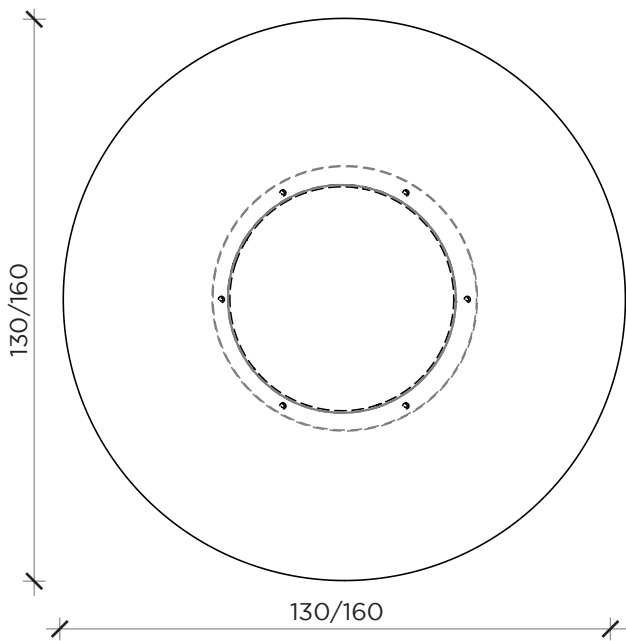

PIANTA | PLAN

FRONTE | FRONT