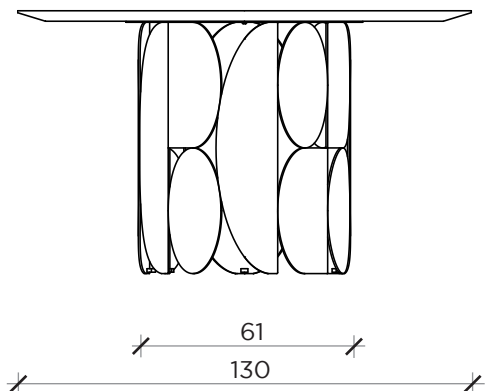

PIANTA | PLAN

FRONTE | FRONT

LATO | SIDE

SHAPE ovale

Tavolo | Table

Designer:

Uto Balmoral

Anno | Year:

2024

Materiali | Materials:

Tavolo con base in metallo verniciato e piano in mdf | Table with metal painted base and mdf top

PIANTA | PLAN

FRONTE | FRONT

LATO | SIDE

SHAPE rotondo

Tavolo | Table