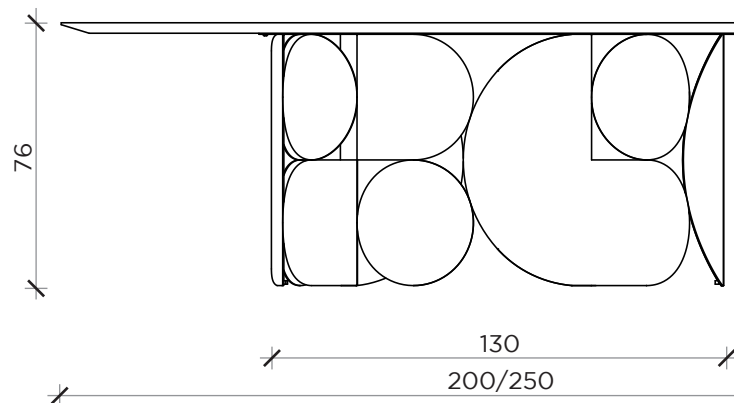

PIANTA | PLAN

FRONTE | FRONT

LATO | SIDE

SHAPE ovale

Tavolo | Table

Designer:

Uto Balmoral

Anno | Year:

2024

Materiali | Materials:

Tavolo con base in metallo verniciato e piano in mdf | Table with metal painted base and mdf top

PIANTA | PLAN

FRONTE | FRONT

LATO | SIDE

SHAPE rotondo

Tavolo | Table