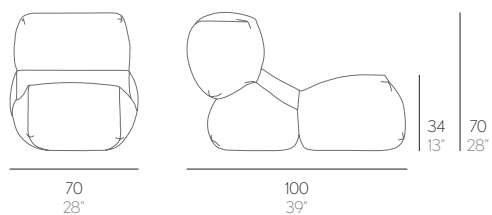

GRAPY

KENSAKU OSHIRO

SILLÓN

Tela de exterior.

Relleno de mezcla de poliestireno y picado de gomaespuma.

SESSEL

Außenstoff.

Füllung aus Polystyrol Perlen und gehacktem Schaumstoff.

Estructura. Frame. Profil. Struttura. Structure. Frame

9,2 kg - 20,2 lbs 0,56 m³ - 19,77 ft³

info@gandiblasco.com
www.gandiblasco.com

G A N
D I A
B L A
S C O